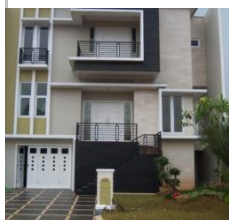

Felly Liem

www.99.co/id/Felly.Liem

📞 082167380777

Brighton BSD Ruko Mendrisio
3 Blok C No. 30 Boulevard
Illago, Gading Serpong,
Tangerang, Indonesia

Total Properti	596
Aktif	596
Dijual	515
Disewakan	81
Harga Rata-Rata Properti Aktif	Rp.10,2mily
Lokasi Properti	Tangerang, Tangerang Selatan, Bogor, Jakarta Barat, Karawang, Jakarta Selatan, Sidoarjo, Jakarta Utara, Gorontalo, Tabanan,

DAFTAR PROPERTI

Menampilkan 10 dari 596 properti

Rp260jt/thn Rumah Disewa Disewakan Tiara Pondok Hijau Golf,Gading Serpong,Tangerang Jl. Pondok Hijau Golf Raya, Gading Serpong, Tangerang, Banten

ID: #H77AL4 Status: Aktif
Diposting: 12 jam yang lalu

99.co/id/p/H77AL4

🚗 3 🏠 2 🏢 500m² 📏 300m²

Rp7,5mily Tanah Dijual Jual Tanah Kavling Cluster Virginia Lagoon,BSD,Tangerang Jl. Telaga Golf Raya, BSD City, Tangerang Selatan, Banten

ID: #A72DMG Status: Aktif
Diposting: 4 hari yang lalu

99.co/id/p/A72DMG

📏 500m²

Rp100jt/thn Rumah Disewa Rumah Mewah Cluster Virginia Lagoon BSD, Tangerang Selatan Jl. Telaga Golf Raya, BSD City, Tangerang Selatan, Banten

ID: #U6VAKZ Status: Aktif
Diposting: 7 hari yang lalu