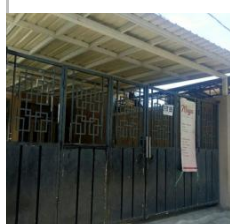

99.co/id/p/FVQHHX

🚗 2 🚿 1 🏠 56m² ✖ 84m²

Rp1,7mily Rumah Dijual
Rumah Minimalis 2 Lantai di
Rangkah Surabaya Rangkah,
 Surabaya, Jawa Timur

ID: #REWHPM Status: Aktif
 Diposting: 8 hari yang lalu

99.co/id/p/REWHPM