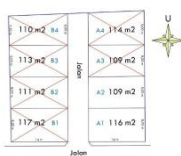

99.co/id/p/4BT5DDWC

Prambanan Asri 1 Klaten

Rp196jt Tanah Dijual Tanah Prambanan Lokasi Dekat Sleman Hanya 1 Jt-an
Jl.Raya Kokosan, Desa Kokosan, Kec. Prambanan, Kab. Klaten

ID: #4UAEGDQZ Status: Aktif
Diposting: 2 hari yang lalu

✂ 109m²