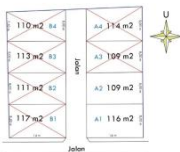

Prambanan Asri 1 Klaten

Rp196jt Tanah Dijual Tanah Prambanan Lokasi Dekat Sleman Hanya 1 Jt-an Jl.Raya Kokosan, Desa Kokosan, Kec. Prambanan, Kab. Klaten, Klaten, Jawa Tengah

ID: #WDPDH5 Status: Aktif
Diposting: 2 hari yang lalu