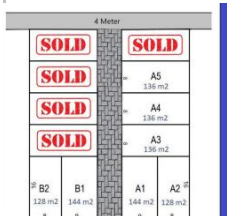

DAFTAR PROPERTI

Menampilkan 10 dari 529 properti

Rp258jt Tanah Dijual Diskon 25%: Tanah Timur Ull Kaliurang Jl. Besi- Jangkang, Sleman, D.I Yogyakarta

ID: #ECRNAAG Status: Aktif
Diposting: 2 hari yang lalu

✂ 136m²