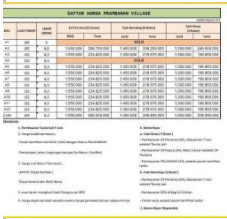

Rp197jt Tanah Dijual Jual Kavling Klaten 1 Jutaan/m2 Dekat Pasar Nasakom Jl. Prambanan-Manisrenggo, Klaten, Jawa Tengah

ID: #99QGP8 Status: Aktif
Diposting: 3 hari yang lalu

✖ 152m²