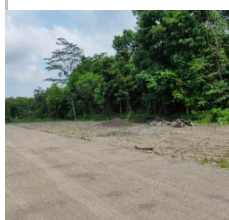

99.co/id/p/529A6V

Rp315jt Tanah Dijual Lahan Matang di Kalasan, Murah Cuma 2 Jt-an Jl.
 Cangkringan-Purwomartani, Sleman, Yogyakarta

✖ 137m²

ID: #RN47YX Status: Aktif
 Diposting: 14 jam yang lalu

99.co/id/p/RN47YX