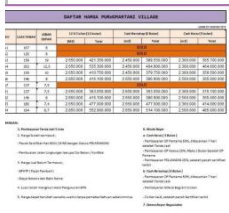

Rp315jt Tanah Dijual Lahan Matang di Kalasan, Murah Cuma 2 Jt-an Jl.
Cangkringan-Purwomartani, Sleman, Yogyakarta

✖ 137m²

ID: #RN47YX Status: Aktif
Diposting: 14 jam yang lalu