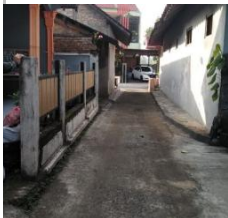

Rp385jt Rumah Dijual
Rumah sederhana LT.155 di
Jl Paris km.10 Jl. Parangtritis
km.10, Bantul, Yogyakarta

ID: #LQAU6L Status: Aktif
Diposting: 2 hari yang lalu

3 1 130m² 155m²