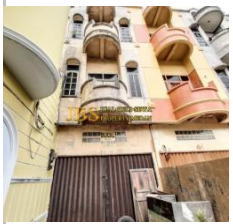

**Rp580jt Ruko Dijual Jual
Murah Ruko Komplek
Jemadi Indah** komplek
jemadi indah, jemadi indah,
Medan, Sumatera Utara

ID: #UCCQ8C Status: Aktif
Diposting: 1 bulan yang lalu