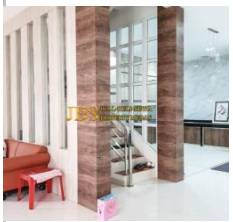

**Rp2,6mily Rumah Dijual
Dijual Rumah Siap Huni Lux
Komplek Cemara Kuta
Medan** uluwatu cemara kuta,
dekat Cemara Asri, Deli
Serdang, Sumatera Utara

ID: #8CMF2N Status: Aktif
Diposting: 1 bulan yang lalu