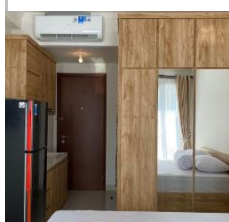

## DAFTAR PROPERTI

Menampilkan 2 dari 2 properti

**Rp55jt/thn Apartemen Disewa Luxury Apartemen Signature Park Grande Jl. Mt. Haryono, Tebet, Jakarta Selatan, Jakarta**

ID: #RWHU4K Status: Aktif  
Diposting: 2 bulan yang lalu