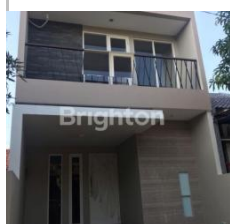

Rp1,12mily Rumah Dijual Rumah Dijual Surabaya CITRALAND BUKIT PALMA

ID: #6LENFW Status: Aktif
Diposting: 2 bulan yang lalu

3 2 90m² 60m²