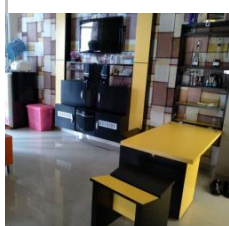

Rp1mily Apartemen Dijual
Apartemen Papilio 2 BR Lt
 29 Jl. Ahmad Yani ,
 Gayungan, Surabaya, Jawa
 Timur

ID: #L4V9ZG Status: Aktif
 Diposting: 1 bulan yang lalu

🚗 2 🚿 1 🏠 42m²

99.co/id/p/L4V9ZG

Rp3,2mily Rumah Dijual
Rumah di Sukolilo Dian
Regency 2 Jl. Sukolilo Mulia,
 Sukolilo, Surabaya, Jawa
 Timur