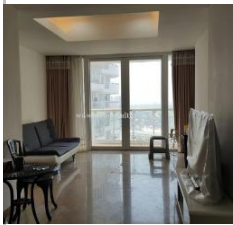

urbanindo.com/p/5D9P3V

**Rp150jt/hari Apartemen
Disewa Disewakan The
Royale SpringHill 2BR
119m2 Semi Furnish Jl.
Benyamin Suaeb, Kemayoran
, Jakarta Pusat, Jakarta**

ID: #AX9XFJ Status: Tersewa
Diposting: 2 bulan yang lalu