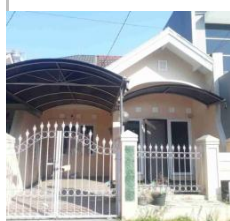

CROWN PROPERTY

Serpong - tangerang

---

www.urbanindo.com/crown-property

Total Properti	1841
Aktif	1841
Dijual	1126
Disewakan	715
Harga Rata-Rata Properti Aktif	Rp.6,29mily

DAFTAR AGEN

Menampilkan 10 dari 11 Agen

Budi Setiawan

CROWN PROPERTY

575 Properti

---

www.urbanindo.com/crown4

Daniel

CROWN PROPERTY

---

www.urbanindo.com/daniel.crown

Danur Priyambodo

CROWN PROPERTY

---

www.urbanindo.com/danurpriyambodo

Dewi Lo

CROWN PROPERTY

---

www.urbanindo.com/dewilo

Jimmy Citihome

CROWN PROPERTY

689 Properti

---

www.urbanindo.com/crown5

Jojor

CROWN PROPERTY

---

www.urbanindo.com/Josephinepakp

Marcella Maria

CROWN PROPERTY

---

www.urbanindo.com/MarchelaMaria

Marry

CROWN PROPERTY

---

www.urbanindo.com/marrycrown

Marry

CROWN PROPERTY

---

www.urbanindo.com/marry

Muhamad Kosasih

CROWN PROPERTY

---

www.urbanindo.com/muhammadkos

Untuk daftar agen selengkapnya kunjungi : www.urbanindo.com/crown-property

DAFTAR PROPERTI

Menampilkan 10 dari 1.841 properti

Rp32jt/thn Rumah Disewa
CROWN-Sewa Hunian
Nirwana eksekutif Siap Huni
jl. Nirwana eksekutif, Rungkut,
Surabaya, Jawa Timur

ID: #TUC7T3 Status: Aktif
Diposting: 3 bulan yang lalu