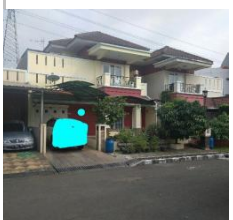

Rp2,3mily Rumah Dijual
Jual Rumah Palembang 2
lanti Jl.Palemsemi, Lippo
Karawaci, Tangerang, Banten

ID: #PLZYRH Status: Aktif
Diposting: 14 hari yang lalu