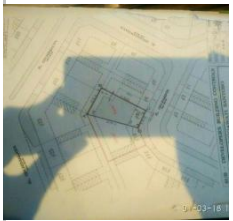

Rp3,56mily Tanah Dijual
Kavling Tanah Lippo
Karawaci Gunung Pasific,
Lippo Karawaci,
Gadingserpong, Bsd,
Alamsutera , Tangerang,
Banten

ID: #86GAMV Status: Aktif
Diposting: 1 bulan yang lalu