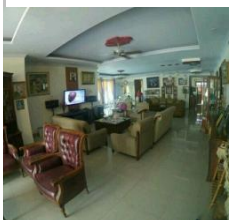

Rp7mily Rumah Dijual
Rumah di Islamic Village
Karawaci Qodar Raya, Lippo
Karawaci ,Gading
Serpong,Palem semi,
Tangerang, Banten

ID: #5MZU2C Status: Aktif
Diposting: 2 bulan yang lalu