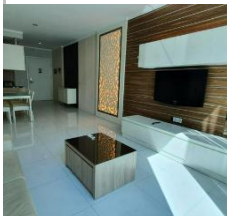

Rp2,5mily Apartemen Dijual
Apartemen Mewah VIA di
Ciputra World Surabaya
Ciputra World Surabaya.
Apartemen VIA. Mayjen
Sungkono Surabaya, Dukuh
Pakis, Surabaya, Jawa Timur

ID: #3FX3U5BY Status: Aktif
Diposting: 3 bulan yang lalu