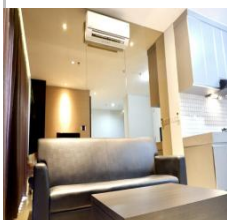

Rp65jt/thn Apartemen Disewa The Largest 1BR in Town ! Apartemen Mewah dan Luas di Pusat Bisnis Alam Sutera 2 Menit dari Exit Toll tipe 1BR Fully Furnished Langsung Huni Sebelah Binus Alam Sutera

ID: #3AHBEWH4 Status: Aktif
Diposting: 1 bulan yang lalu