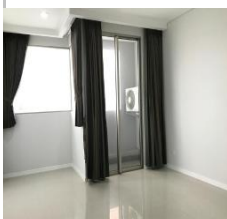

Rp79jt/thn Apartemen Disewa Apartment 2BR Fully Furnished Paddington Heights All Brand New Alam Sutera

ID: #BQBTHEE Status: Aktif
Diposting: 1 hari yang lalu

99.co/id/p/BQBTHEE

🚗 2 🚿 2 🏠 77m²

Rp40jt/thn Apartemen Disewa Tinggal Jalan Kaki ke Binus ! Hanya 100 Ribuan Perhari ! Apartemen di Kawasan Pendidikan tipe Studio Fully Furnished Paddington Apartment Alam Sutera

ID: #TKM79T2 Status: Aktif
Diposting: 1 hari yang lalu

99.co/id/p/TKM79T2

🚗 1 🚿 1 🏠 32m²

Rp30jt/thn Apartemen Disewa Apartemen Sebelah Binus Paddington Heights Tipe Studio Sangat Cocok untuk Mahasiswa Sebelah Binus University