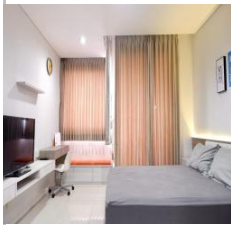

Rp79jt/thn Apartemen Disewa Apartment 2BR Fully Furnished Paddington Heights All Brand New Alam Sutera

ID: #BQBTHEE Status: Aktif
Diposting: 1 hari yang lalu

99.co/id/p/BQBTHEE

🚗 2 🚿 2 🏠 77m²

Rp40jt/thn Apartemen Disewa Tinggal Jalan Kaki ke Binus ! Hanya 100 Ribuan Perhari ! Apartemen di Kawasan Pendidikan tipe Studio Fully Furnished Paddington Apartment Alam Sutera

ID: #TKM79T2 Status: Aktif
Diposting: 1 hari yang lalu

99.co/id/p/TKM79T2

🚗 1 🚿 1 🏠 32m²

Rp30jt/thn Apartemen Disewa Apartemen Sebelah Binus Paddington Heights Tipe Studio Sangat Cocok untuk Mahasiswa Sebelah Binus University

ID: #FERHDT5 Status: Aktif
Diposting: 1 hari yang lalu

99.co/id/p/FERHDT5

🚗 1 🚿 1 🏠 32m²

Rp40jt/thn Apartemen Disewa Apartemen Sebelah Binus Alam Sutera Studio Fully Furnished Alam Sutera, Alam Sutera, Tangerang, Banten

ID: #ZN4FFEF Status: Aktif
Diposting: 3 hari yang lalu

99.co/id/p/ZN4FFEF

🚗 1 🚿 1 🏠 32m²

Rp40jt/thn Apartemen Disewa Cocok untuk Mahasiswa ! Apartemen di Kawasan Pendidikan Sebelah Binus University tipe Studio Fully Furnished Paddington Apartment Alam Sutera Jalan Lingkar Barat no 2. Alam Sutera