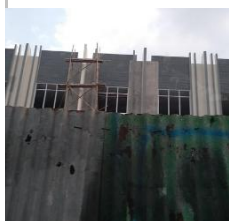

99.co/id/p/4VMTLY9F

Rp200jt/thn Komersial
Disewa ruang usaha green ville jakarta barat
 green ville
 blok BL jakarta barat

ID: #QAU5LW9 Status: Aktif
 Diposting: 27 hari yang lalu

🏠 1 🏢 160m² 📏 225m²

99.co/id/p/QAU5LW9