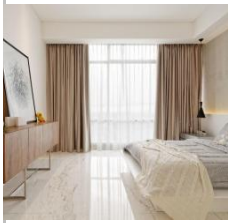

Rp12,5mily Apartemen Dijual Dijual Apartemen Strategis di Botanica Residence Jakarta Jl. Teuku Nyak Arief , Kebayoran Lama, Jakarta Selatan, Jakarta

ID: #W8BLKL Status: Aktif
Diposting: 3 jam yang lalu