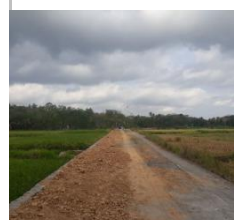

Rp14mily Tanah Dijual dijual tanah murah untuk kaplingan di sleman , lokasi strategi godean, sidorejo, Yogyakarta, Yogyakarta

ID: #5YL4Z5 Status: Aktif
Diposting: 1 bulan yang lalu