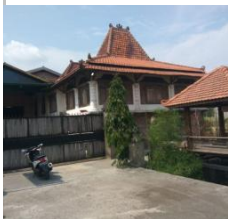

99.co/id/p/8Y6P52

🚗 6 🚲 2 🏠 200m² ✖ 225m²

Rp6,5mily Gudang Dijual
dijual gudang murah
pinggir jalan raya jogya solo
jalan jogya solo, ceper,
Klaten, Jawa Tengah

ID: #FQX4C3 Status: Aktif
Diposting: 1 bulan yang lalu