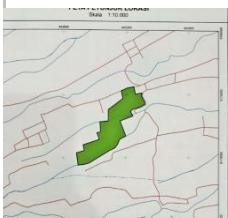

Rp29,6mily Tanah Dijual
dijual tanah murah di ampel
boyolali, cocok untuk
industri boyolali, ampel,
Boyolali, Jawa Tengah

ID: #D7MQ6L Status: Aktif
Diposting: 1 bulan yang lalu