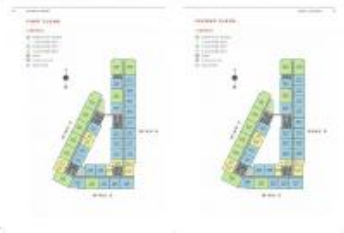

GAMBAR LAINNYA