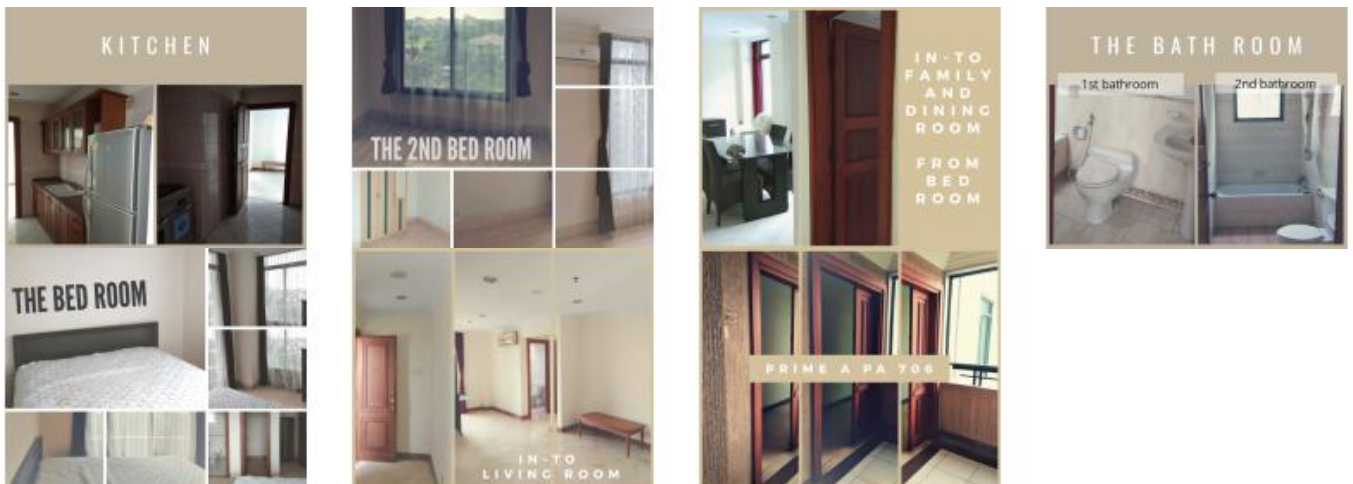

GAMBAR LAINNYA

Untuk Gambar selengkapnya kunjungi : <http://www.urbanindo.com/p/C6Y9CQ>