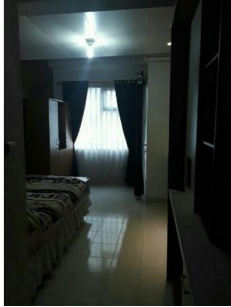

# Dijual Unit Apartemen Furnished Mainroad Jatinangor depan Univ

**Rp285jt Apartemen Dijual**

**📍 Easton Park, Jl. Raya Jatinangor, Jatinangor, Sumedang, Jawa Barat**

<b>Tipe Properti</b>	Apartemen
<b>Tipe Iklan</b>	Dijual
<b>Tipe Market</b>	Secondary
<b>Umur Bangunan</b>	Baru
<b>Harga</b>	Rp285.000.000
<b>Sertifikasi</b>	HGB
<b>Kamar Tidur</b>	1
<b>Kamar Mandi</b>	1
<b>Luas Bangunan</b>	24m <sup>2</sup>
<b>Ruang Parkir</b>	1
<b>Daya Listrik</b>	1700 watt
<b>Interior</b>	Full Furnished
<b>Tahun Dibangun</b>	2015
<b>View</b>	Kota