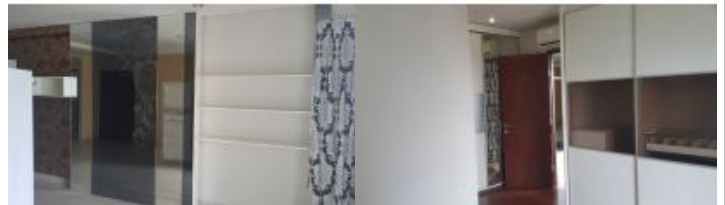

GAMBAR LAINNYA