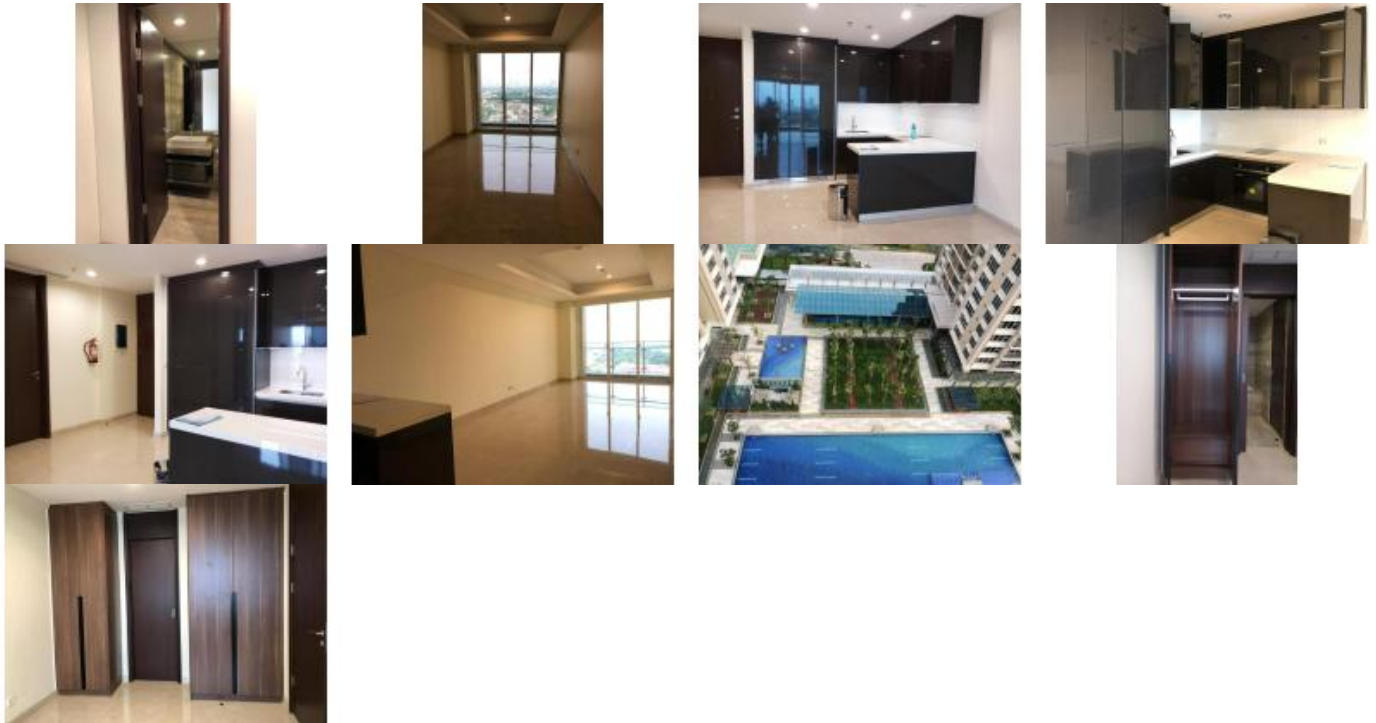

Apartment Pondok Indah Residence Tower Maya 1BR, Lt17, Semi Furnished

Rp4,1mily Apartemen Dijual

📍 Jl. Kartika Utama No.RT.012, RT.6/RW.16, Pd. Pinang, Kby. Lama, Kota Jakarta Selatan, Daerah Khusus Ibukota Jakarta 12310

Tipe Properti	Apartemen
Tipe Iklan	Dijual
Harga	Rp4.100.000.000
Sertifikasi	SHM
Kamar	1
Tidur	
Kamar Mandi	1
Luas Bangunan	65m ²
Jumlah Lantai	17

Fitrianti

📞 08127402704

GAMBAR LAINNYA

DESKRIPSI

For Sale :
Apartment Pondok Indah Residences.

Tower Maya
Semi furnished.
Lantai 17
Luas 80.85sqm
Luas 65.06 M2.
Type 1 bedroom.
Type A1.
View Pool and golf

Price 4.1 M nego

Contact person
Indah Wijayanti
0813 1029 8999
0857 8211 7488
0877 8122 5999