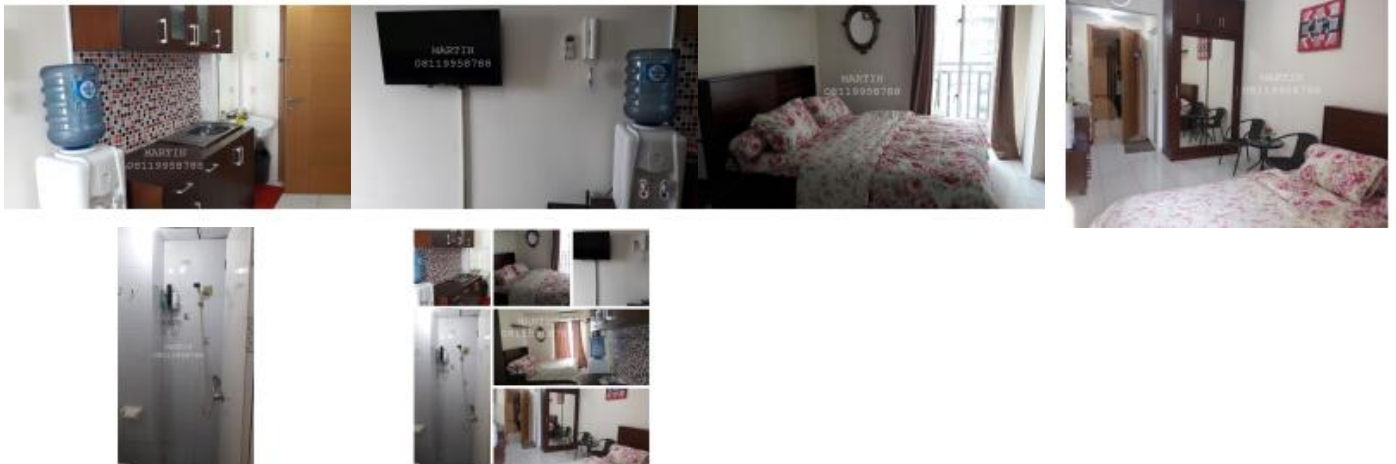

GAMBAR LAINNYA

Untuk Gambar selengkapnya kunjungi : <http://www.urbanindo.com/p/57MV6K>