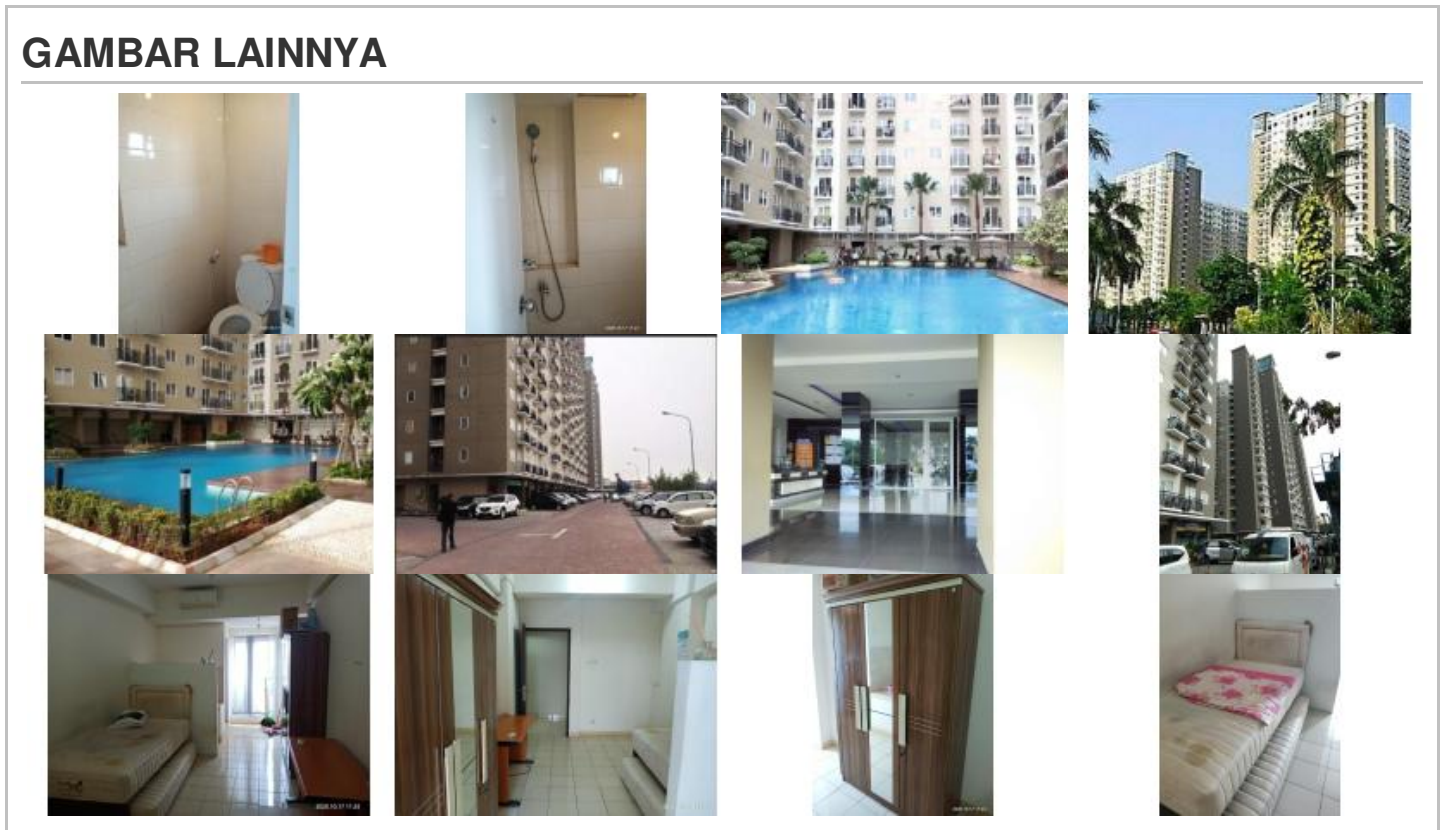

# Apartemen Puri Park View Tower C studio It 6 hdp city/timur

Rp17jt/thn Apartemen Disewa

📍 Apartemen Puri Park View jl.Pesanggrahan Raya No 88, Kembangan Jakarta Barat

Tipe Properti	Apartemen
Tipe Iklan	Disewa
Harga	Rp17.000.000/Tahun
Tipe Sewa	Tahunan
Kamar Tidur	1
Kamar Mandi	1
Luas Bangunan	21m <sup>2</sup>
Jumlah Lantai	6
Ruang Parkir	1

## DESKRIPSI

Disewakan unit Apartemen Puri Park View Tower C studio ukuran 21 m2 lt 6 hdp city/timur, hrg sewa 17jt/th dan deposit 3jt.

Fasilitas parkir basement, fitness dan swimming pool di lt 2, security 24 jam, lokasi tower paling depan, akses dekat jalan tol Kebon Jeruk, RCTI dan RS Siloam Jakarta Barat. Hub Indri 085959591733