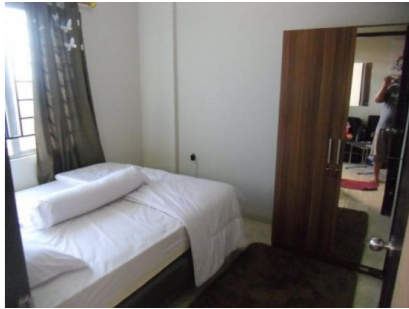

Apartemen the edge pasteur pinggir tol

Rp3,75jt/bln Apartemen Disewa

📍 Apartemen pinggir tol pasteur, A, 18, Jl. baros 57 cimahi bandung, pinggir tol pasteur, tol pasteur (baros), Cimahi, Jawa Barat

Tipe Properti	Apartemen
Tipe Iklan	Disewa
Harga	Rp3.750.000/Bulan
Tipe Sewa	Bulanan
Kamar Tidur	2
Kamar Mandi	1
Luas Bangunan	36m ²
Daya Listrik	2200 watt
Interior	Full Furnished

Josem

📞 081221122783

GAMBAR LAINNYA

Untuk Gambar selengkapnya kunjungi : <http://www.urbanindo.com/p/D72LGQ>

DESKRIPSI

Di sewakan apartemen the edge baros cimahi bandung, 2 kt, 1 km, sangat full furnished sdh tersedia 2 spring bed, AC, TV LED 29", kulkas,kompore gas, Water heater, sofa 2 seater, kitchen set, furniture & interior informa/index (jadi tinggal bawa koper saja krn sdh tersedia semuanya spt hotel berbintang). Apartemen tsb menyatu dgn hotel berbintang

Lokasi sangat strategis berada di pinggir tol arah ke pasteur dan masuk tdk jauh dari pintu tol baros/cimahi ,jadi kemana pun kantor anda berada di bandung mudah di lalui melalui tol.

Apartemen ini sangat cocok utk yg berjiwa modern krn fasilitas lingkungan sdh ada swimming pool, gym & sauna,bank, minimarket yomart,laundry, restaurant /RM ampera, food court (menyediakan berbagai makan jajanan /makanan populer bandung, harga sewa harian : harian : Rp 550.000