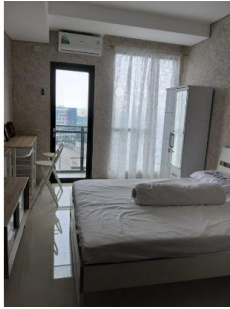

Apartemen Monroe Tower , kota Jababeka cikarang Baru, bekasi.

Rp40jt/thn Apartemen Disewa

📍 Apartemen Monroe Tower, hollywood junction kota jababeka cikarang baru, bekasi.

Tipe Properti	Apartemen
Tipe Iklan	Disewa
Harga	Rp40.000.000/Tahun
Tipe Sewa	Tahunan
Kamar	1
Tidur	
Kamar Mandi	1
Luas Bangunan	21m ²
Ruang Parkir	1

Agus Rumaindo

📞 081295979833

GAMBAR LAINNYA

DESKRIPSI

Disewa Apartemen Monroe Tower , kota Jababeka cikarang Baru, bekasi Alamat : Apartemen Monroe Tower, hollywood junction kota jababeka cikarang baru, bekasi. STUDIO Luas 21 m² Lantai 10 Kamar Tidur 1 Kamar Mandi 1 Sertifikat: PPJB * Full Furnish -Kulkas - AC -MEJA/KURSI -Gorden -TV * Fasilitas Apartemen Monroe Tower antara lain: food court Pusat Perbelanjaan Commercial Park Area Swimming Pool Children Playground Tempat Beribadah Klinik Kesehatan Parkir free Feeder Damri bandara Security Access Card 24 Hours Dekat stasiun KRL Cikarang Bus cikarang - bandung Harga 40 Juta /Thn (bulanan) Nego Untuk Info Hub Wa/Telp: Hotler 0812-1089-831