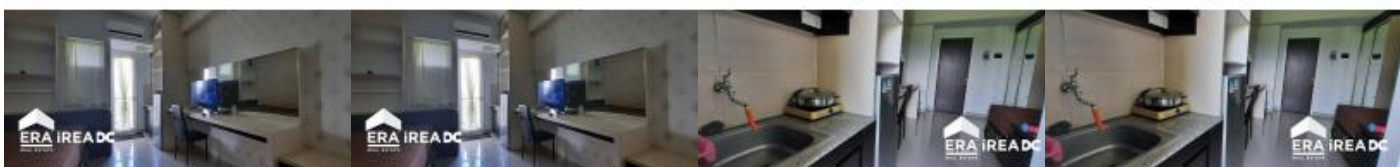

apartemen tengah kota siap huni full furnish di apartemen student castle jl selokan mataram yogyakarta

Rp450jt Apartemen Dijual

📍 apartemen student castle jl selokan mataram yogyakarta

Tipe Properti	Apartemen
Tipe Iklan	Dijual
Harga	Rp450.000.000
Sertifikasi	Strata Title
Kamar	1
Tidur	
Kamar Mandi	1
Luas Bangunan	21m ²
Jumlah Lantai	1

Helena S

📞 087871776696

GAMBAR LAINNYA

DESKRIPSI

Apartemen tengah kota siap huni dijual di student castle jl selokan mataram yogyakarta, LT/LB. 21.56/21.56 m2, SHM, type studio, hadap utara, listrik 1300W, AC, PAM, view merapi, unit full furnish, bisa langsung ditempati atau disewakan. Lokasi berada di daerah seturan, ramai 24 jam, 3 menit ke kampus UPN, Atmajaya, ULL Ekonomi, Amikom, 5 menit ke Hartono mall, Sahid J walk, ambarukmo plaza