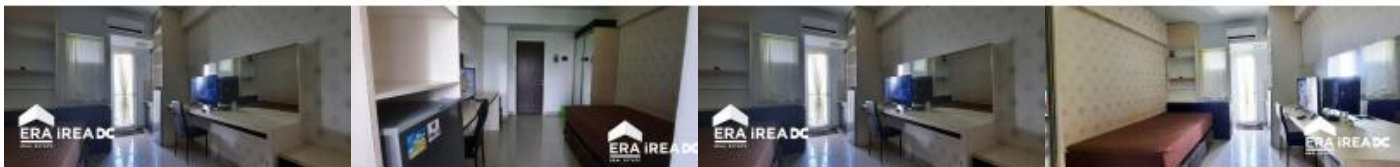

apartemen tengah kota siap huni full furnish di apartemen student castle jl selokan mataram yogyakarta

Rp450jt Apartemen Dijual

📍 apartemen student castle jl selokan mataram yogyakarta

Tipe Properti	Apartemen
Tipe Iklan	Dijual
Harga	Rp450.000.000
Sertifikasi	Strata Title
Kamar	1
Tidur	
Kamar Mandi	1
Luas Bangunan	21m ²
Jumlah Lantai	1

Helena S

📞 087871776696

GAMBAR LAINNYA

DESKRIPSI

Apartemen tengah kota siap huni dijual di student castle jl selokan mataram yogyakarta, LT/LB. 21.56/21.56 m2, SHM, type studio, hadap utara, listrik 1300W, AC, PAM, view merapi, unit full furnish, bisa langsung ditempati atau disewakan. Lokasi berada di daerah seturan, ramai 24 jam, 3 menit ke kampus UPN, Atmajaya, ULL Ekonomi, Amikom, 5 menit ke Hartono mall, Sahid J walk, ambarukmo plaza