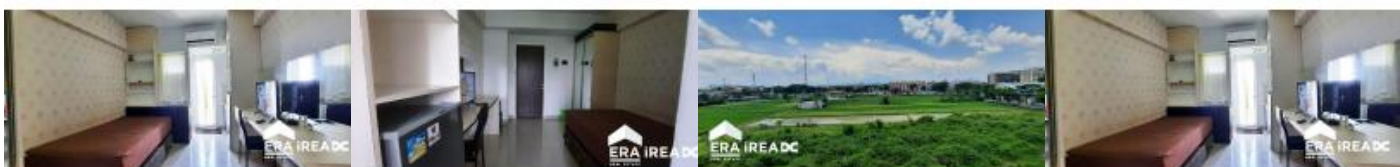

apartemen tengah kota siap huni full furnish di apartemen student castle jl selokan mataram yogyakarta

Rp450jt Apartemen Dijual

📍 apartemen student castle jl selokan mataram yogyakarta

Tipe Properti	Apartemen
Tipe Iklan	Dijual
Harga	Rp450.000.000
Sertifikasi	Strata Title
Kamar	1
Tidur	
Kamar Mandi	1
Luas Bangunan	21m ²
Jumlah Lantai	1

Helena S

📞 087871776696

GAMBAR LAINNYA

DESKRIPSI

Apartemen tengah kota siap huni dijual di student castle jl selokan mataram yogyakarta, LT/LB. 21.56/21.56 m2, SHM, type studio, hadap utara, listrik 1300W, AC, PAM, view merapi, unit full furnish, bisa langsung ditempati atau disewakan. Lokasi berada di daerah seturan, ramai 24 jam, 3 menit ke kampus UPN, Atmajaya, ULL Ekonomi, Amikom, 5 menit ke Hartono mall, Sahid J walk, ambarukmo plaza