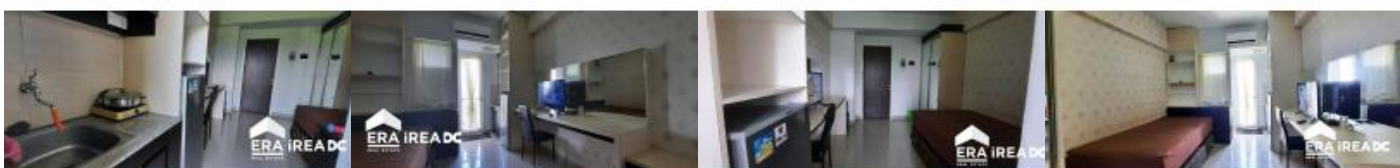

apartemen tengah kota siap huni full furnish di apartemen student castle jl selokan mataram yogyakarta

Rp450jt Apartemen Dijual

📍 apartemen student castle jl selokan mataram yogyakarta

Tipe Properti	Apartemen
Tipe Iklan	Dijual
Harga	Rp450.000.000
Sertifikasi	Strata Title
Kamar	1
Tidur	
Kamar Mandi	1
Luas Bangunan	21m ²
Jumlah Lantai	1

Helena S

📞 087871776696

GAMBAR LAINNYA

DESKRIPSI

Apartemen tengah kota siap huni dijual di student castle jl selokan mataram yogyakarta, LT/LB. 21.56/21.56 m2, SHM, type studio, hadap utara, listrik 1300W, AC, PAM, view merapi, unit full furnish, bisa langsung ditempati atau disewakan. Lokasi berada di daerah seturan, ramai 24 jam, 3 menit ke kampus UPN, Atmajaya, ULL Ekonomi, Amikom, 5 menit ke Hartono mall, Sahid J walk, ambarukmo plaza