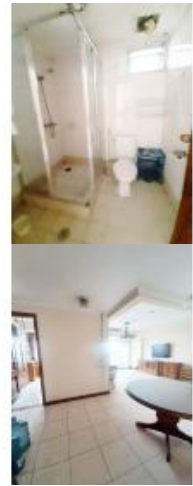

BUTUH CEPAT..!! Apartemen Pesona Bahari Tower Rubi - Luas 117 m2 di Mangga Dua

Rp1,5mily Apartemen Dijual

📍 Jl. Mangga Dua Abdad No.1, RT.17/RW.5, Mangga Dua Sel., Kecamatan Sawah Besar, Kota Jakarta Pusat, Daerah Khusus Ibukota Jakarta 10730

Tipe Properti	Apartemen
Tipe Iklan	Dijual
Harga	Rp1.500.000.000
Sertifikasi	Lain-lain
Kamar Tidur	3
Kamar Mandi	3
Luas Bangunan	117m ²
Jumlah Lantai	20

Anny Halim
☎ 087883408787

GAMBAR LAINNYA

DESKRIPSI

Luas : 117 M3 K. Tidur3 K. MandiStrata TitleAda AC
PLNAda Kolam Renang, fitnesFacility:Swimming pool
Fitness centreTennis, basket ball, futsal courtJogging
trackAdditional Info:2 minute to Toll JorrWalking
distance to Mangga Dua Mall5 minute to ITC Mangga
Dua Wholeseller Centre