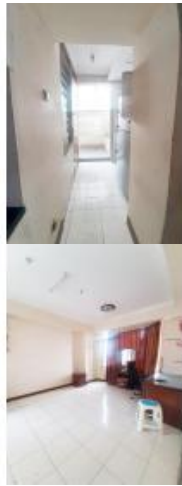

BUTUH CEPAT..!! Apartemen Pesona Bahari Tower Rubi - Luas 117 m2 di Mangga Dua

Rp1,5mily Apartemen Dijual

📍 Jl. Mangga Dua Abdad No.1, RT.17/RW.5, Mangga Dua Sel., Kecamatan Sawah Besar, Kota Jakarta Pusat, Daerah Khusus Ibukota Jakarta 10730

Tipe Properti	Apartemen
Tipe Iklan	Dijual
Harga	Rp1.500.000.000
Sertifikasi	Lain-lain
Kamar Tidur	3
Kamar Mandi	3
Luas Bangunan	117m ²
Jumlah Lantai	20

Anny Halim
☎ 087883408787

GAMBAR LAINNYA

DESKRIPSI

Luas : 117 M3 K. Tidur3 K. MandiStrata TitleAda AC
PLNAda Kolam Renang, fitnesFacility:Swimming pool
Fitness centreTennis, basket ball, futsal courtJogging
trackAdditional Info:2 minute to Toll JorrWalking
distance to Mangga Dua Mall5 minute to ITC Mangga
Dua Wholeseller Centre