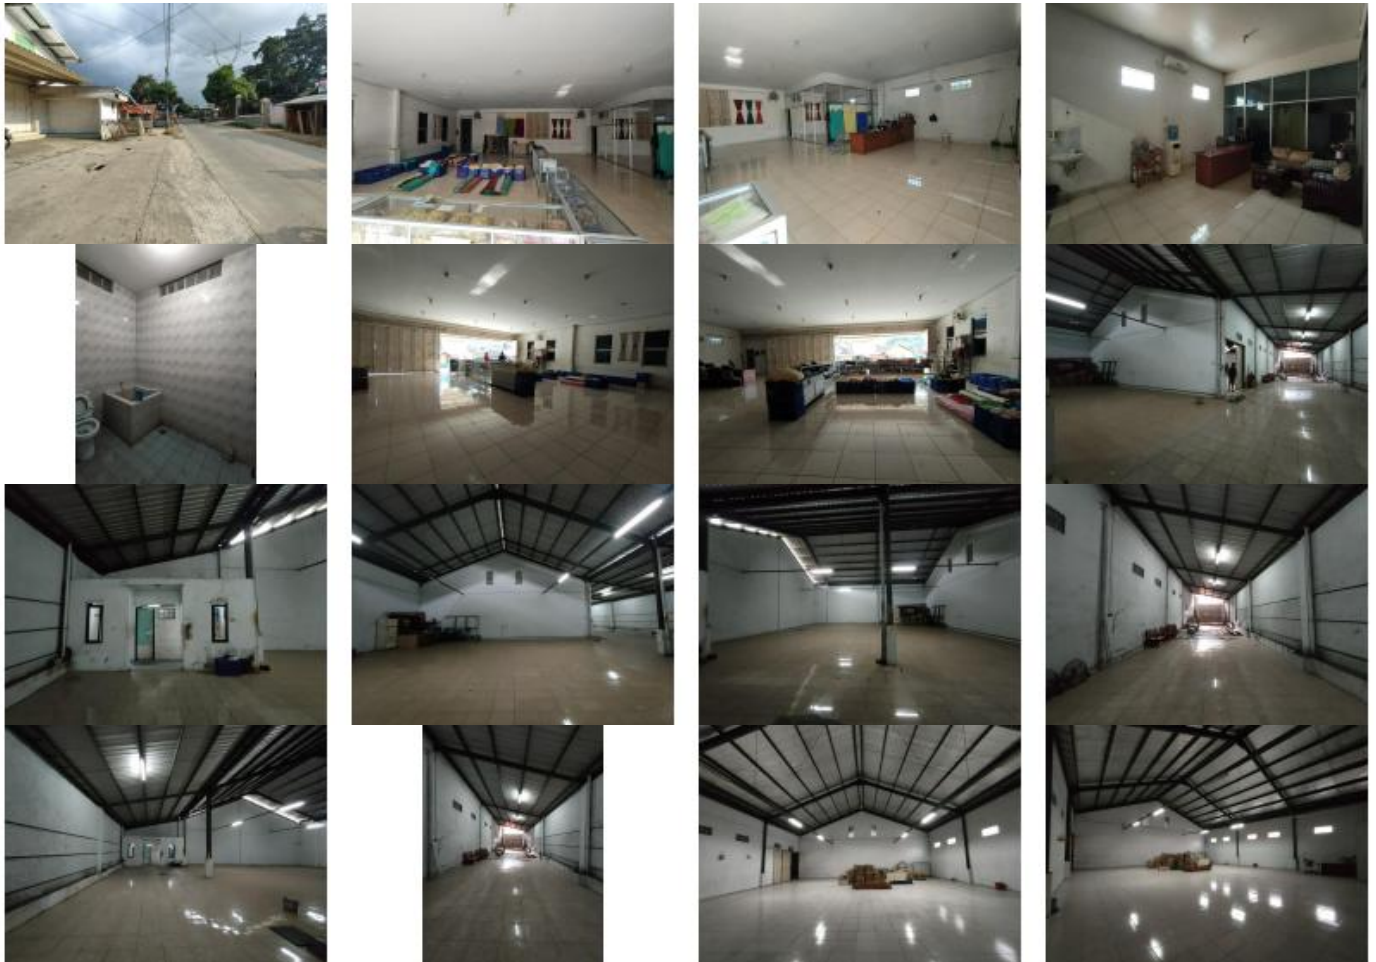

GAMBAR LAINNYA