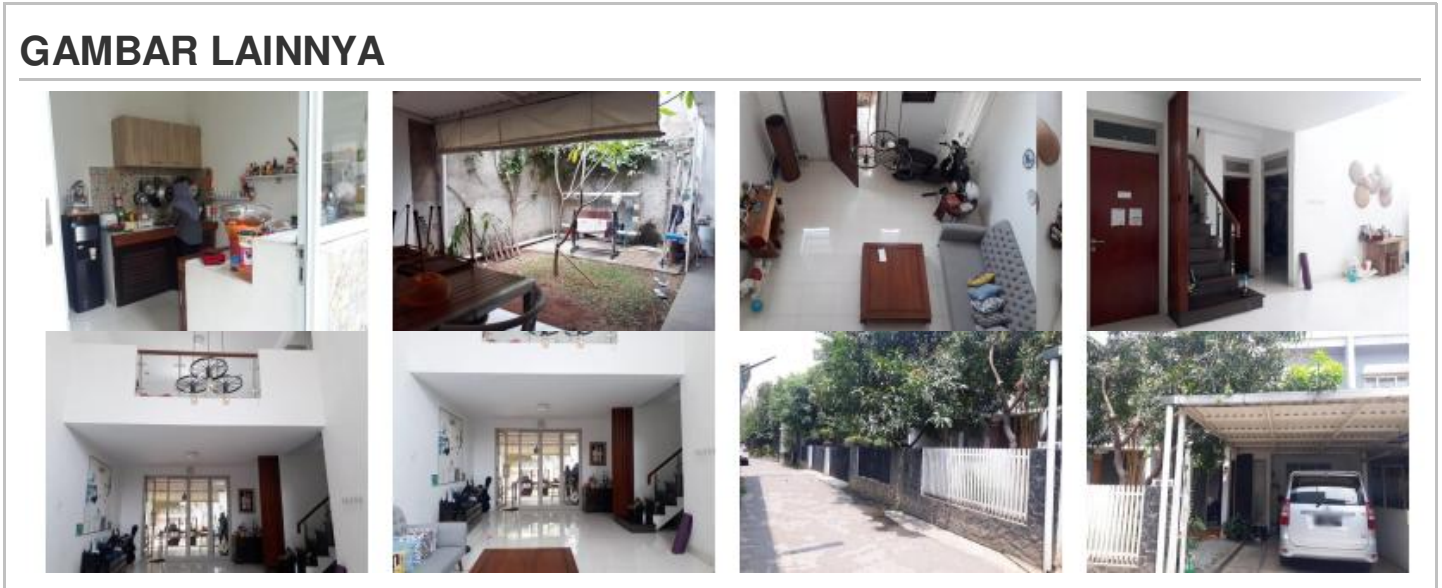

Jual Rumah di Jatibening Dekat ke Tol Jatibening

Rp1,85mily Rumah Dijual

📍 Jatibening, Jl Ratna

Tipe Properti	Rumah
Tipe Iklan	Dijual
Harga	Rp1.850.000.000
Sertifikasi	SHM
Kamar Kamar Tidur	4
Kamar Mandi Kamar Tidur Pembantu	3
Kamar Mandi Pembantu	1
Luas Tanah	180m ²
Luas Bangunan	150m ²
Jumlah Lantai	2

Central Rumah Properti

☎ 02184904096

☎ 081319571055

GAMBAR LAINNYA

DESKRIPSI

"Dijual Rumah lokasi sangat strategis dekat ke Tol Jatibening. Bangunan 2 lantai dan kondisi rumah sangat siap huni, sedang disewakan sampai tahun 2023. Konsep rumahnya sangat nyaman sekali dan luas, ruang makanya berkonsep terbuka berada di area outdoor dalam rumah.