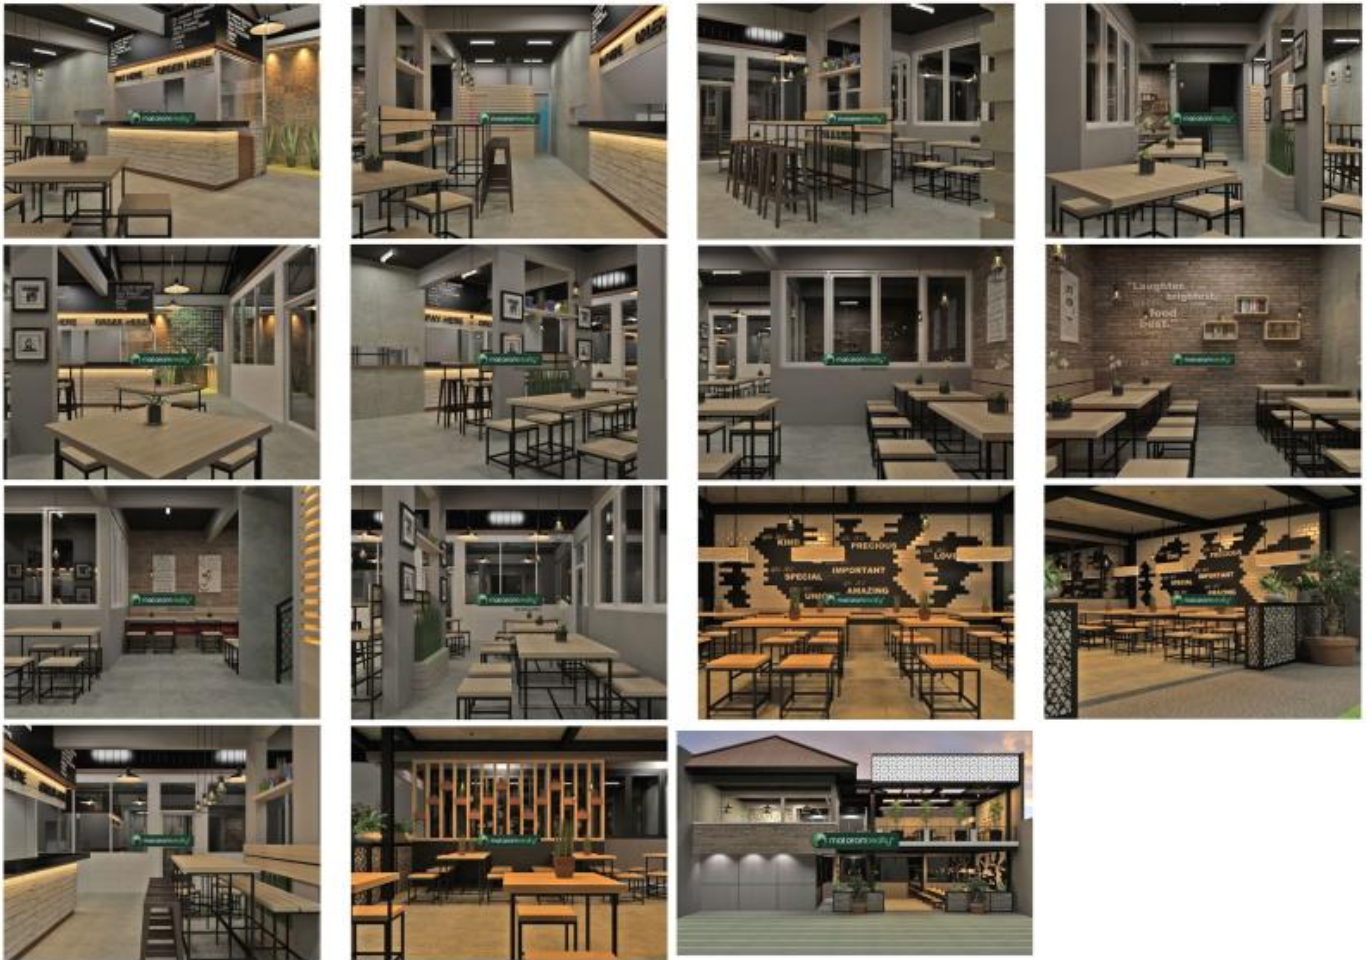

GAMBAR LAINNYA

Untuk Gambar selengkapnya kunjungi : <http://www.urbanindo.com/p/GKVDWM>

DESKRIPSI

Jika Anda pecinta kuliner, Bandung salah satu destinasi kuliner yg kreatif, Inovatif dan selalu diburu pecinta kuliner. lihat saja pertumbuhan beberapa brand yg lahir di Bandung dan kini besar diberbagai kota, tidak tanggung-tanggung untuk membuka 1 gerai (warung butuh 6M) itupun sewa dalam jangka waktu 3-5 tahun saja

Kami menawarkan konsep kuliner dengan tanah dan gedung milik Anda, dengan lokasi yang sangat strategis berada di jalan cikutra raya. Area ini dikelilingi universitas ternama seperti Widyatama, STIMIK, YPKP, UNBAR, EKUITAS, ITENAS dan sekolah SMA 10, Pribadi School, Pelita, dan masih banyak lagi.

Nama Cafe/Warung-nya Anda tentukan sendiri, Kapasitas orang +- 250 orang, termasuk interior baru, kursi baru, meja baru, sofa baru, Internet fiber optik 100mbps, tv cable baru 2 unit 55 panasonic, slite proyektor u/ meeting/nonton bareng baru, 2 Ac baru 3/4pk, dapur baru, lengkap aksesories lampu, taman, lukisan dll.