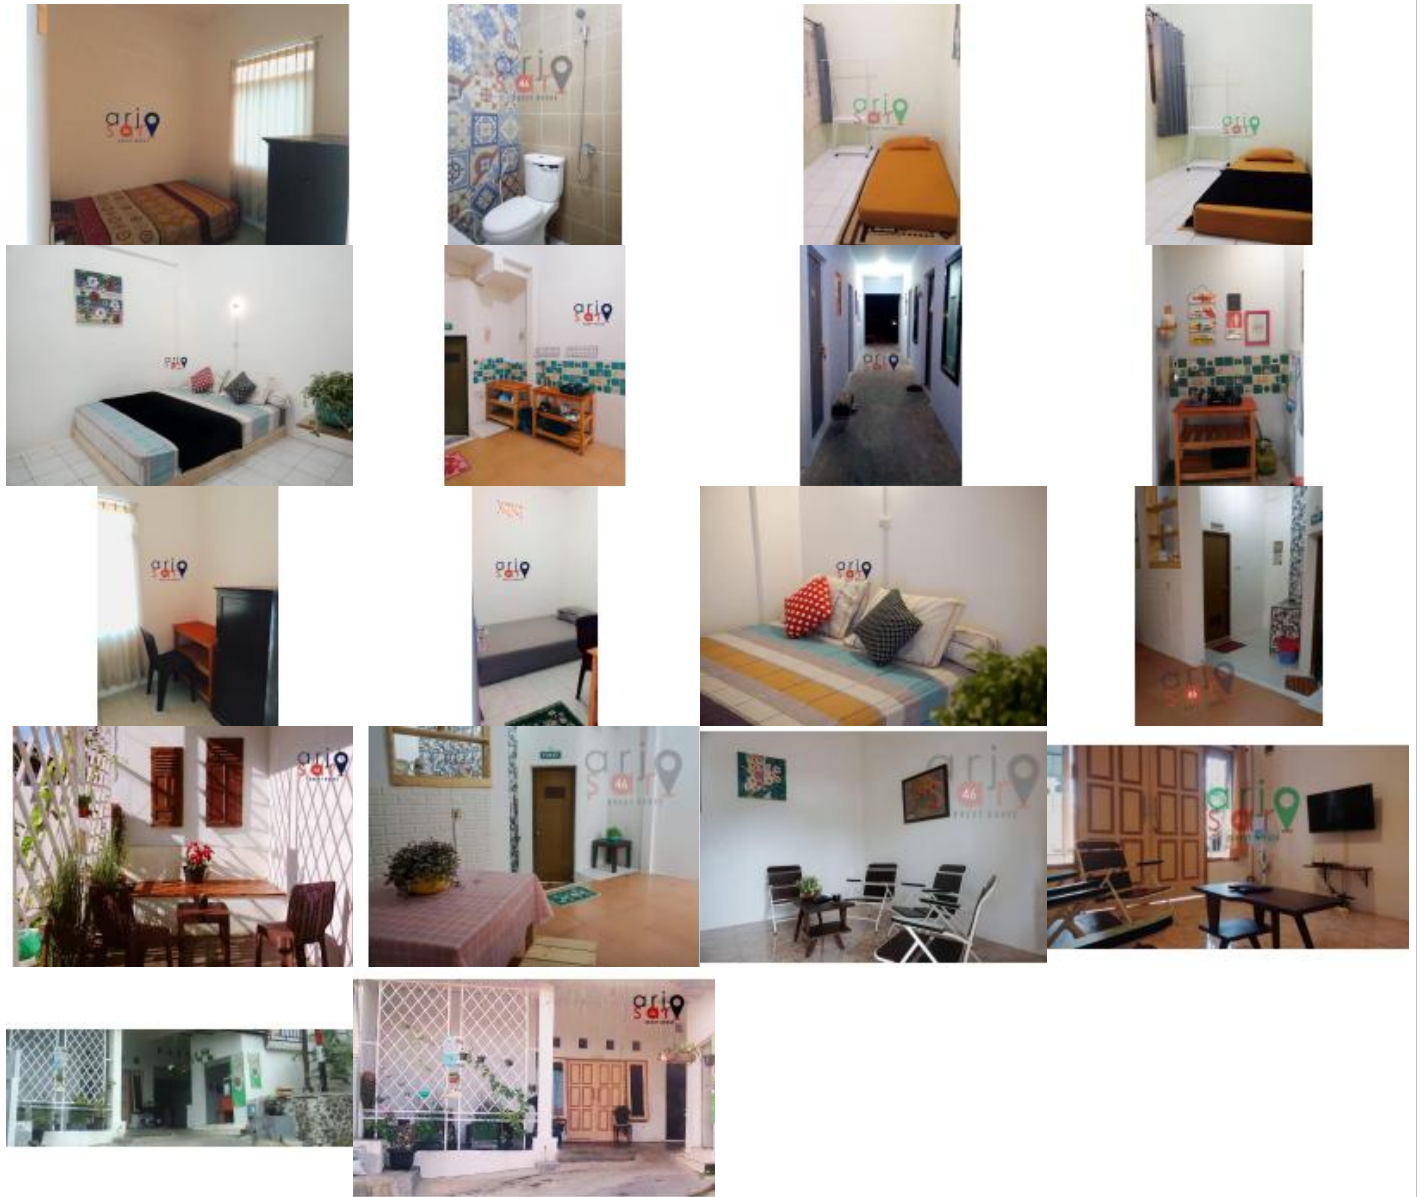

GAMBAR LAINNYA