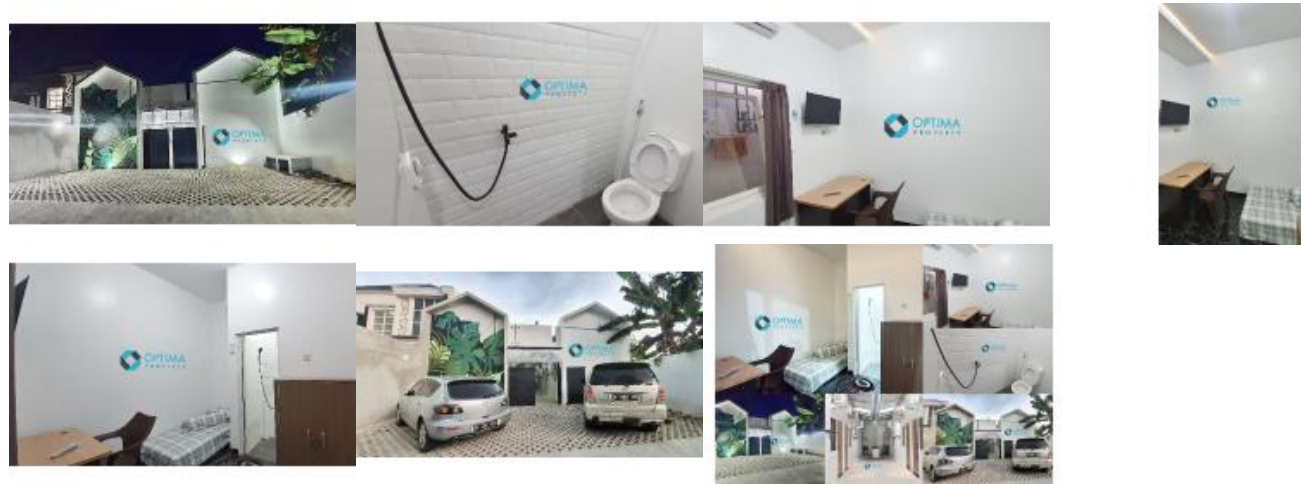

kost eksklusif dekat kampus UII Jakal Kaliurang Km 12.5

Rp1,9mily Kost Dijual

📍 1, jl kaliurang km 12.5, sleman, ngaglik, uii, ugm, jogja, yogya, yogyakarta, kampus, jogjakarta, Sleman, Yogyakarta

Tipe Properti	Kost
Tipe Iklan	Dijual
Harga	Rp1.900.000.000
Sertifikasi	SHM
Kamar Tidur	10
Kamar Mandi	10
Luas Tanah	212m ²
Luas Bangunan	180m ²
Jumlah Lantai	1

Optima Property

☎ 08996648897

GAMBAR LAINNYA

DESKRIPSI

Kost eksklusif di jalakn kaliurang KM 12,5 sleman
yogyakarta10 kamar tidur10 kamar mandi1
dapurFasilitas:Lantai granit tile 60x60 Keramik dinding
kamar mandi bevel timbulKloset dudukShower +
kranAC samsungSmart TVMeja
belajarKursiLemariSpring bedSpreiBantal gulingParkir
motor luasParkir mobil luasLuas tanah 212 m2Legalitas
SHM Hrg Rp 1.9 Miliar Hub Optima Property