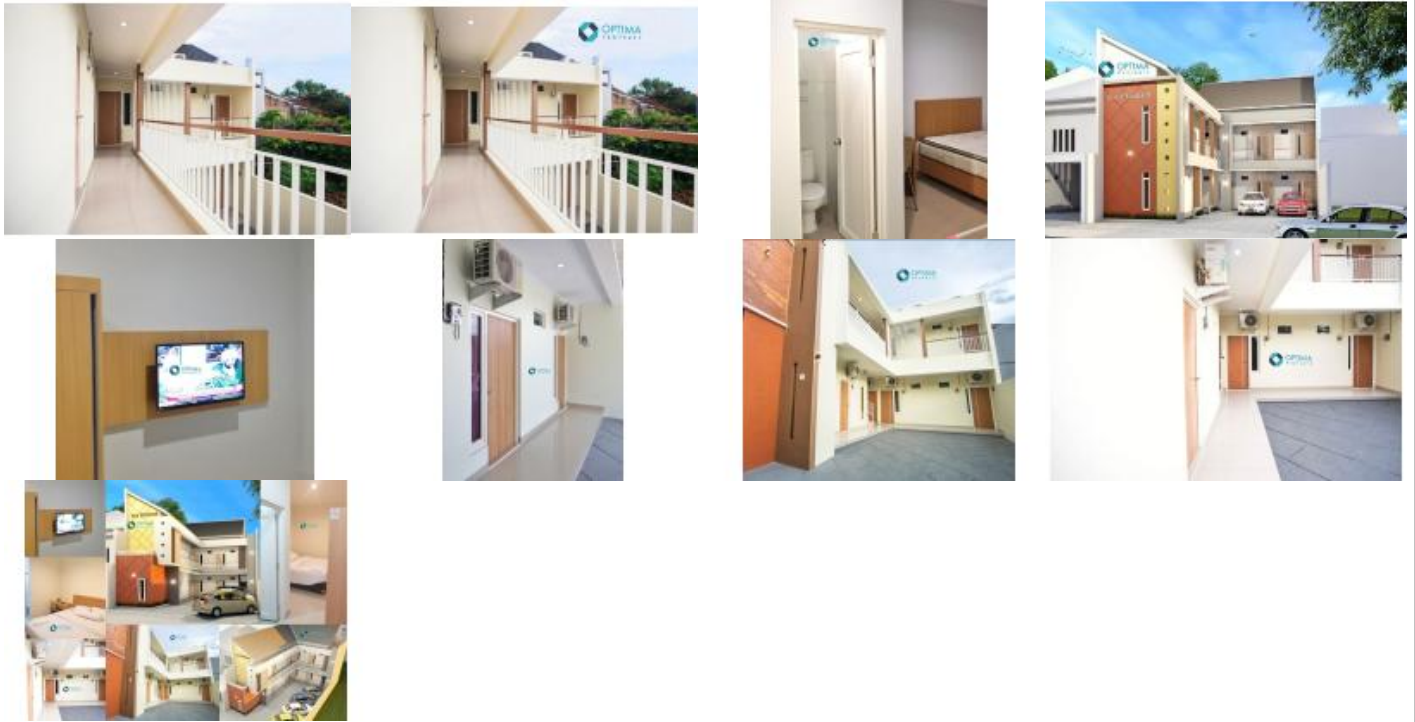

GAMBAR LAINNYA

DESKRIPSI

Kost2an 12 KT Eksklusif + Rumah Paviliun dekat UGM

Lokasi: Banteng Jakal km 7.5 utara kampus UGM UNY
Lokasi lingkungan premium kos2an eksklusif dan rumah eksklusif

Cocok untuk anak bapak ibu yang akan berkuliah di UGM/UIN/UNY. Untuk stay daripada negkos, dapat peningkatan nilai investasi property tiap tahun plus menghasilkan mesin uang tiap bulan..

Atau paviliun bisa disewakan dengan harga lebih tinggi/untuk tempat singgah bapak/ibu ketika di Jogja.

Interest Point Lokasi :

- 2 menit ke Komplek Kuliner JI Damai
- 5 menit ke Pusat Perbelanjaan, Mirota, Superindo
- 8 menit ke Kampus UGM, UNY
- 10 menit ke Hartono Mall, Jogja International Hospital, Polda DIY
- 12 menit ke Kampus UII

Spesifikasi

- Luas Tanah 236 m
- Luas Bangunan +/- 240 m²
- 11 Kamar Tidur Kost
- 1 Paviliun VIP (kamar tidur + kamar mandi + dapur + ruang Tamu)
- 12 kamar Mandi Dalam
- 1 Kamar Mandi Luar
- Pantry
- Parkir Muat 5 Mobil + Banyak Motor
- 13 line Listrik @1300w
  (Token1300w Per Kamar)