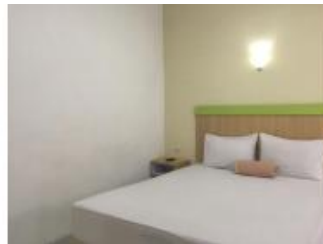

GAMBAR LAINNYA