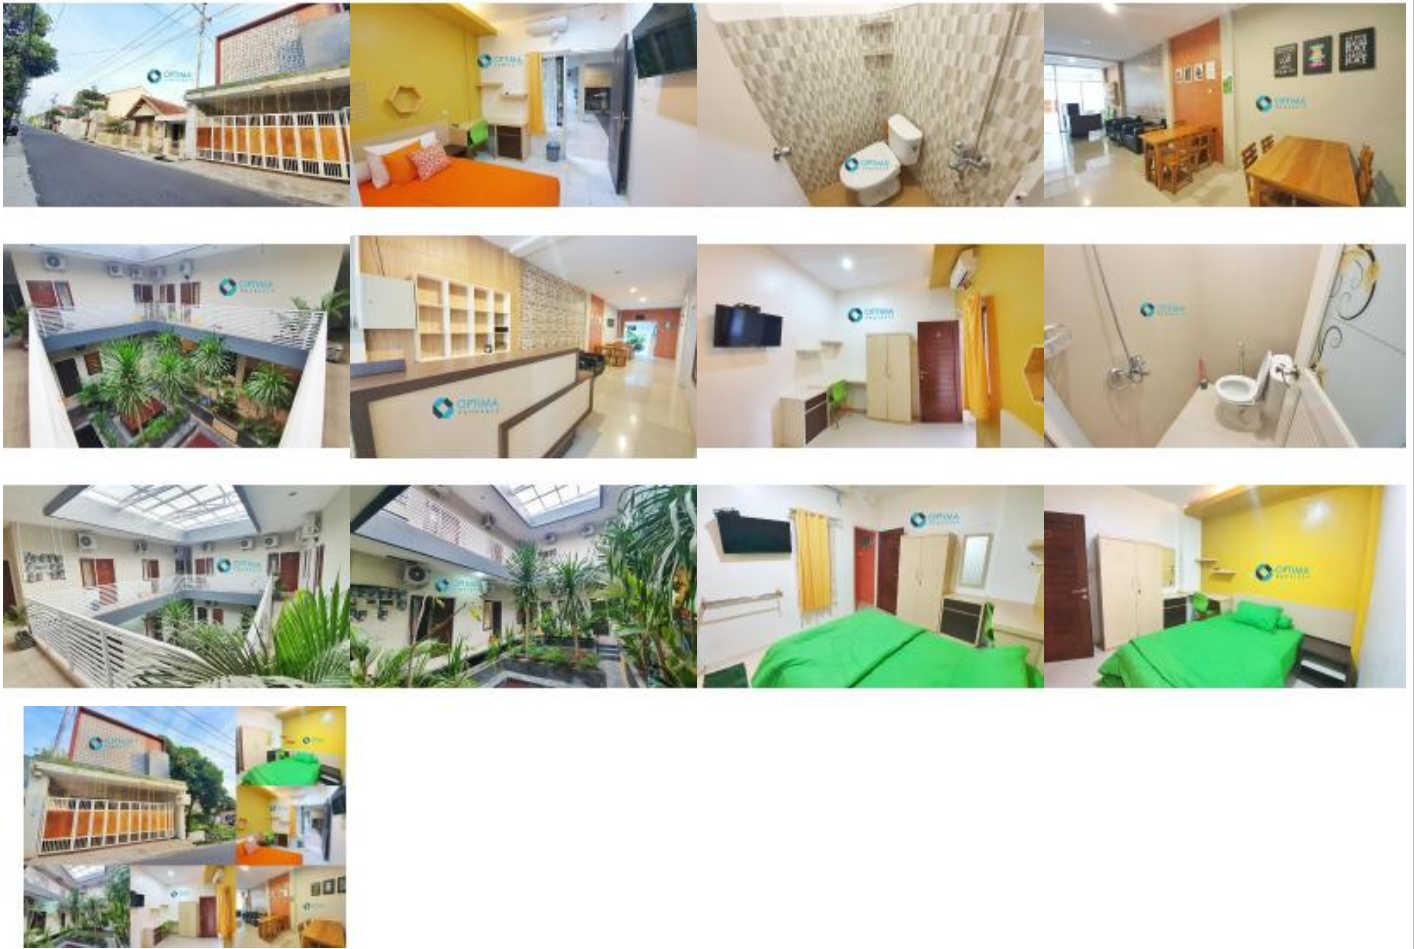

Kost Kos an eksklusif 28 kamar Monjali dekat UGM, YKPN, Palaga

Rp5,4mily Kost Dijual

📍 monjali, 3, Monjali, pogung, monjali, lempongsari, plemburan, palagan, am sangaji, jogja, yogya, yogyakarta, Sleman, Yogyakarta

Tipe Properti	Kost
Tipe Iklan	Dijual
Harga	Rp5.400.000.000
Sertifikasi	SHM
Kamar	28
Tidur	
Kamar Mandi	10+
Kamar Tidur	1
Tidur Pembantu	
Kamar Mandi Pembantu	1
Luas Tanah	386m ²
Luas Bangunan	600m ²
Jumlah Lantai	3

Optima Property

☎ 08996648897

GAMBAR LAINNYA

DESKRIPSI

Kost kos eksklusif 28 kamar di Monjali, Lemponsari dekat Palagan, UGM, YKPN, UTY, Tugu JogjaLingkungan sekitar banyak terdapat restoran, cafe, hotel2, guesthouse, kostInterest Point Lokasi :- 3 menit ke Monjali, Hyatt, al Azhar- 5 menit ke STIM YKPN Palagan- 7 menit ke UGM, MMTC, Jogja City Mall- 10 menit ke Tugu Jogja- 12 menit ke Malioboro- 17 menit ke AirportSpesifikasi Kost:Luas Tanah 380 m2Luas Bangunan 640 m2Kamar tidur 28 eksklusif dgn kamar mandi dalam.Full furnish TV, AC, Meja Belajar, Springbed, Almari, Air PanasKamar penjaga 1Fasilitas Umum :Resepsionis, Kolam Ikan, Ruang Santai, Dapur bersama, Parkir kendaraanKost sudah berjalanTarif kost Rp 1.5 - Rp 1.9 jt/blnRata2 full penghuniBisa dibuat harian, tarif Rp 150 - 200rb/ hariBila dimaksimalkan harianPotensi income bs 40-80 jt/bln