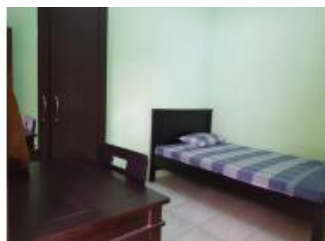

GAMBAR LAINNYA