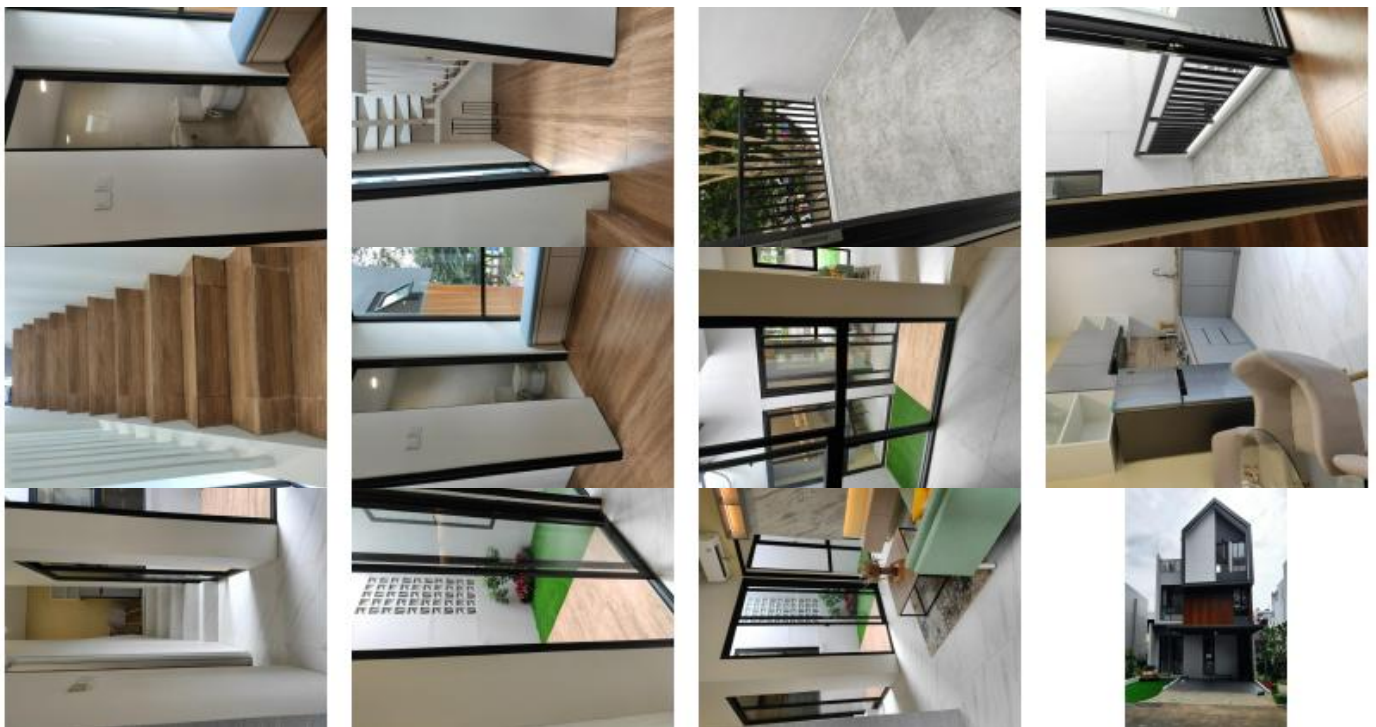

GAMBAR LAINNYA