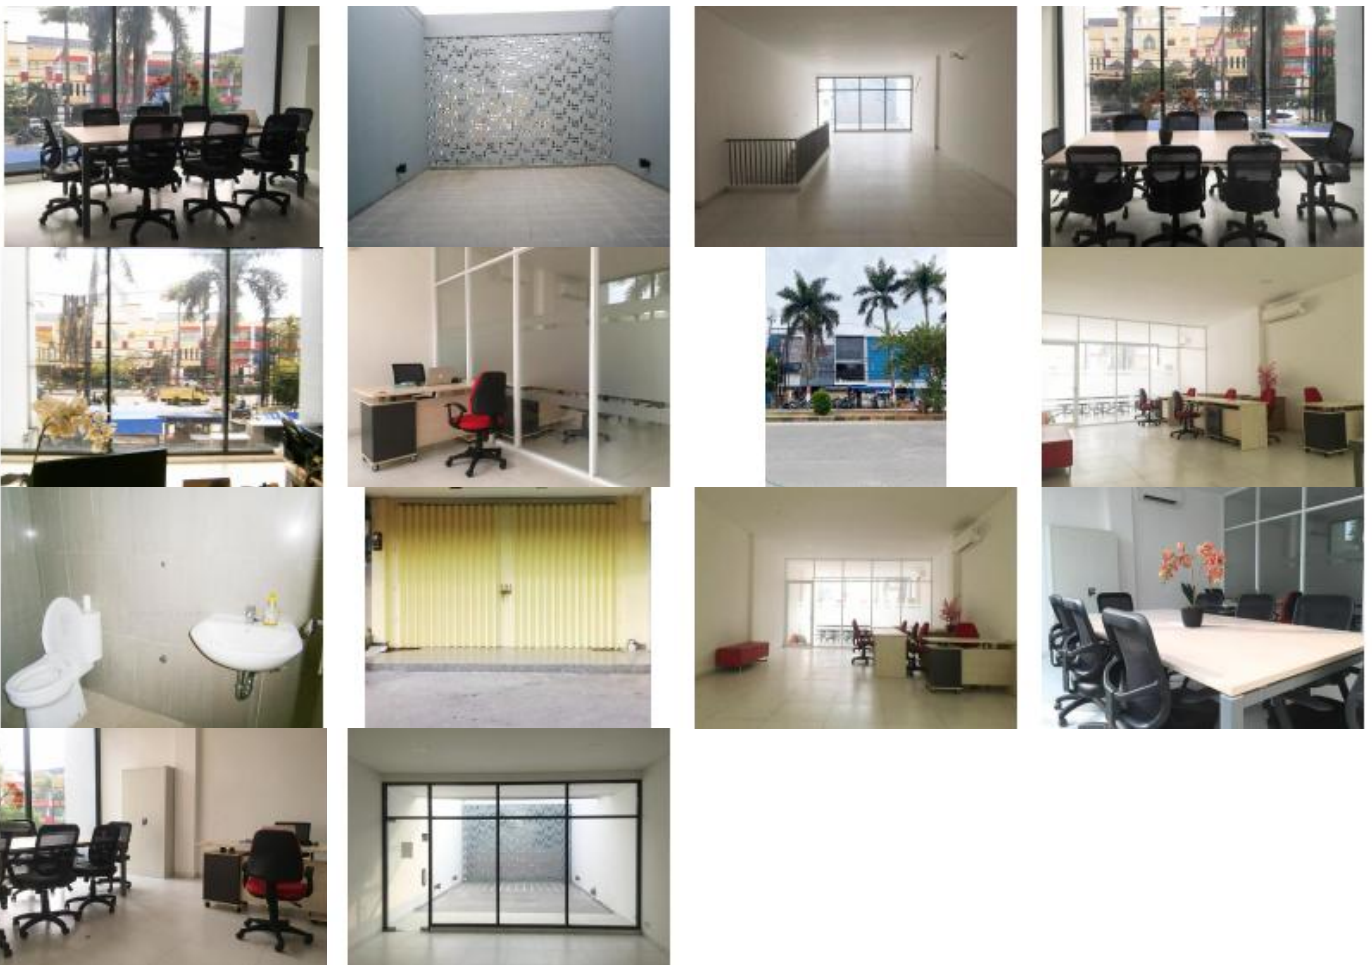

# RUKO BARU A12 DEPAN MALL CINERE S.HUNI. 3TKT STRATEGIS LB315M2,LT105M2

Rp175jt/thn Ruko Disewa

📍 RUKO A12 DIDEPAN MALL CINERE JALAN CINERE RAYA,

Tipe Properti	Ruko
Tipe Iklan	Disewa
Harga Sewa	Rp175.000.000/Tahun
Kamar Mandi	3
Luas Tanah	105m <sup>2</sup>
Luas Bangunan	315m <sup>2</sup>
Jumlah Lantai	3

## DESKRIPSI

RUKO, BARU A12, DEPAN MALL CINERE SIAP PAKAI, 3 TINGKAT, STRATEGIS,, LOKASI ANTARA HOLLAND BAKERY, APOTIK KAWI/BCA, PUSAT BISNIS, DEKAT PERTOKOAN PERBANKAN, RESTO,, APOTEK, KLINIK KESEHATAN LUAS BANGUNAN 315M2 (3X105 M2 ) LUAS TANAH 105 M2 ( 5X21 M2} , SETIAP LANTAI ADA KAMAR MANDINYA DAN TOILET, LANTAI I AC 4 UNIT, LANTAI II 2 UNIT DAN LANTAI 3 INSTALASI AC, KONDISI RUANG PLONG SELURUHNYA, DEKAT PINTU TOLL LANGSUNG KE JA BO DE TA BEK DAN TOLL TB SIMATUPANG AKSES KE JA BO DE TA BEK DISEWAKAN RP 250 JT ATAU DIJUAL 5.90 M NEGO