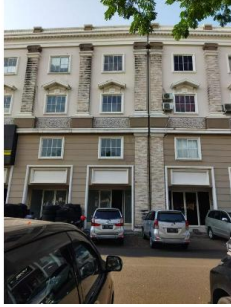

Ruko Murah Green Lake City, CBD, Duri Kosambi, Jakarta Barat

Rp90jt/thn Ruko Disewa

📍 Rukan CBD Green Lake City Duri Kosambi Jakarta Barat

Tipe Properti	Ruko
Tipe Iklan	Disewa
Harga	Rp90.000.000/Tahun
Tipe Sewa	Tahunan
Kamar	3
Mandi	
Luas Tanah	68m ²
Luas Bangunan	236m ²

Fransisca Ferra

📞 087888226290

📞 087888226290

GAMBAR LAINNYA

DESKRIPSI

MORE INFO : 0878 8822 6290 Harga Sewa : 80jt min
2th - Info Jika Mau Survey - LT : 67,5m2 (4,5x15) - LB :
236m2 - KM : 3 - 3 Menit ke Puri Metland - 5 Menit ke
Metro Permata Keunggulan dan Fasilitas Green Lake
City: - Fasilitas Terlengkap dan termewah (Superblock) -
Green Concept - Konsep "Windows of the World" -
Lingkungan terbaik (seperti Pantai Indah Kapuk -PIK-) -
Akses Tol Langsung (interchange) - Terletak di nadi
Jakarta Airport dan terhubung langsung dengan PIK -
Luas Lahan keseluruhan 150 hectare - Investasi terbaik
di moment yang tepat 1. Memiliki WATER
TREATMENT PLAN sehingga air keran bisa langsung
diminum. 2. Menggunakan POLDER SYSTEM sehingga
dijamin bebas banjir hingga 1000 tahun. 3. Memiliki
INTERCHANGE akses langsung tol. 4. Memiliki CBD -
CENTRAL BUSINESS DISTRICT terlengkap dan
berskala internasional seluas 12 ha. 5. Hunian dengan
sistem CLUSTER dan konsep WINDOW OF THE
WORLD