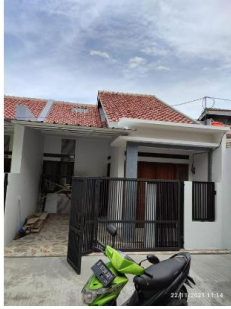

Rumah Baru MURAH Semi Cluster SIAP HUNI Di Jl Kahfi 1 JAGAKARSA Jaksel Masuk Mobil 650 Juta SHM

Rp625jt Rumah Dijual

📍 JL KAHFI 1

Tipe Properti	Rumah
Tipe Iklan	Dijual
Harga	Rp625.000.000
Sertifikasi	SHM
Kamar	2
Tidur	
Kamar Mandi	1
Luas Tanah	61m ²
Luas Bangunan	45m ²
Jumlah Lantai	1

Romi J-pro

📞 081293699256

📞 08568800182

GAMBAR LAINNYA

DESKRIPSI

Dijual: Rumah Baru Semi Cluster Siap Huni Di Jl Kahfi 1 Cipedak Jagakarsa JakselRumah 1 lantai unit pojokDinding bata MerahLuas Tanah 61 m2Luas Bangunan 45 m2Kamar Tidur 2Kamar Mandi 1CarportTerasRuang Tamu keluargaDapurSHMAkses jalan 1 mobilHanya cocok utk city car/mobil kecilStrategis :Dekat akses jalan raya angkotDekat akses Tol Kukusan CijagoDekat akses Tol Brigif DesariDekat wisata Setu BabakanTidak jauh ke Stasiun Lenteng AgungTidak jauh ke Halte Busway Wisata Ragunan + Cilandak KKOLokasi: Jl. M. Kahfi 1, Cipedak, Jagakarsa, JakselHarga Rp. 625 juta (nett)Cash only / tdk KPRHubungi kami - Buat janji survey lokasi - Kami melayani sepenuh hati - Cocok lokasi dan kondisi rumah - Nego harga langsung dengan pemilikMore info Call or WA :Romi0856 8800 1820812 936 99 256Follow @property_bagus_murah* Membantu mencari/menjualkan Properti Anda lebih cepat *#Percayakan pembelian dan penjualan Properti Anda kepada kamiInvestasi Properti yang meningkat nilainya setiap tahun