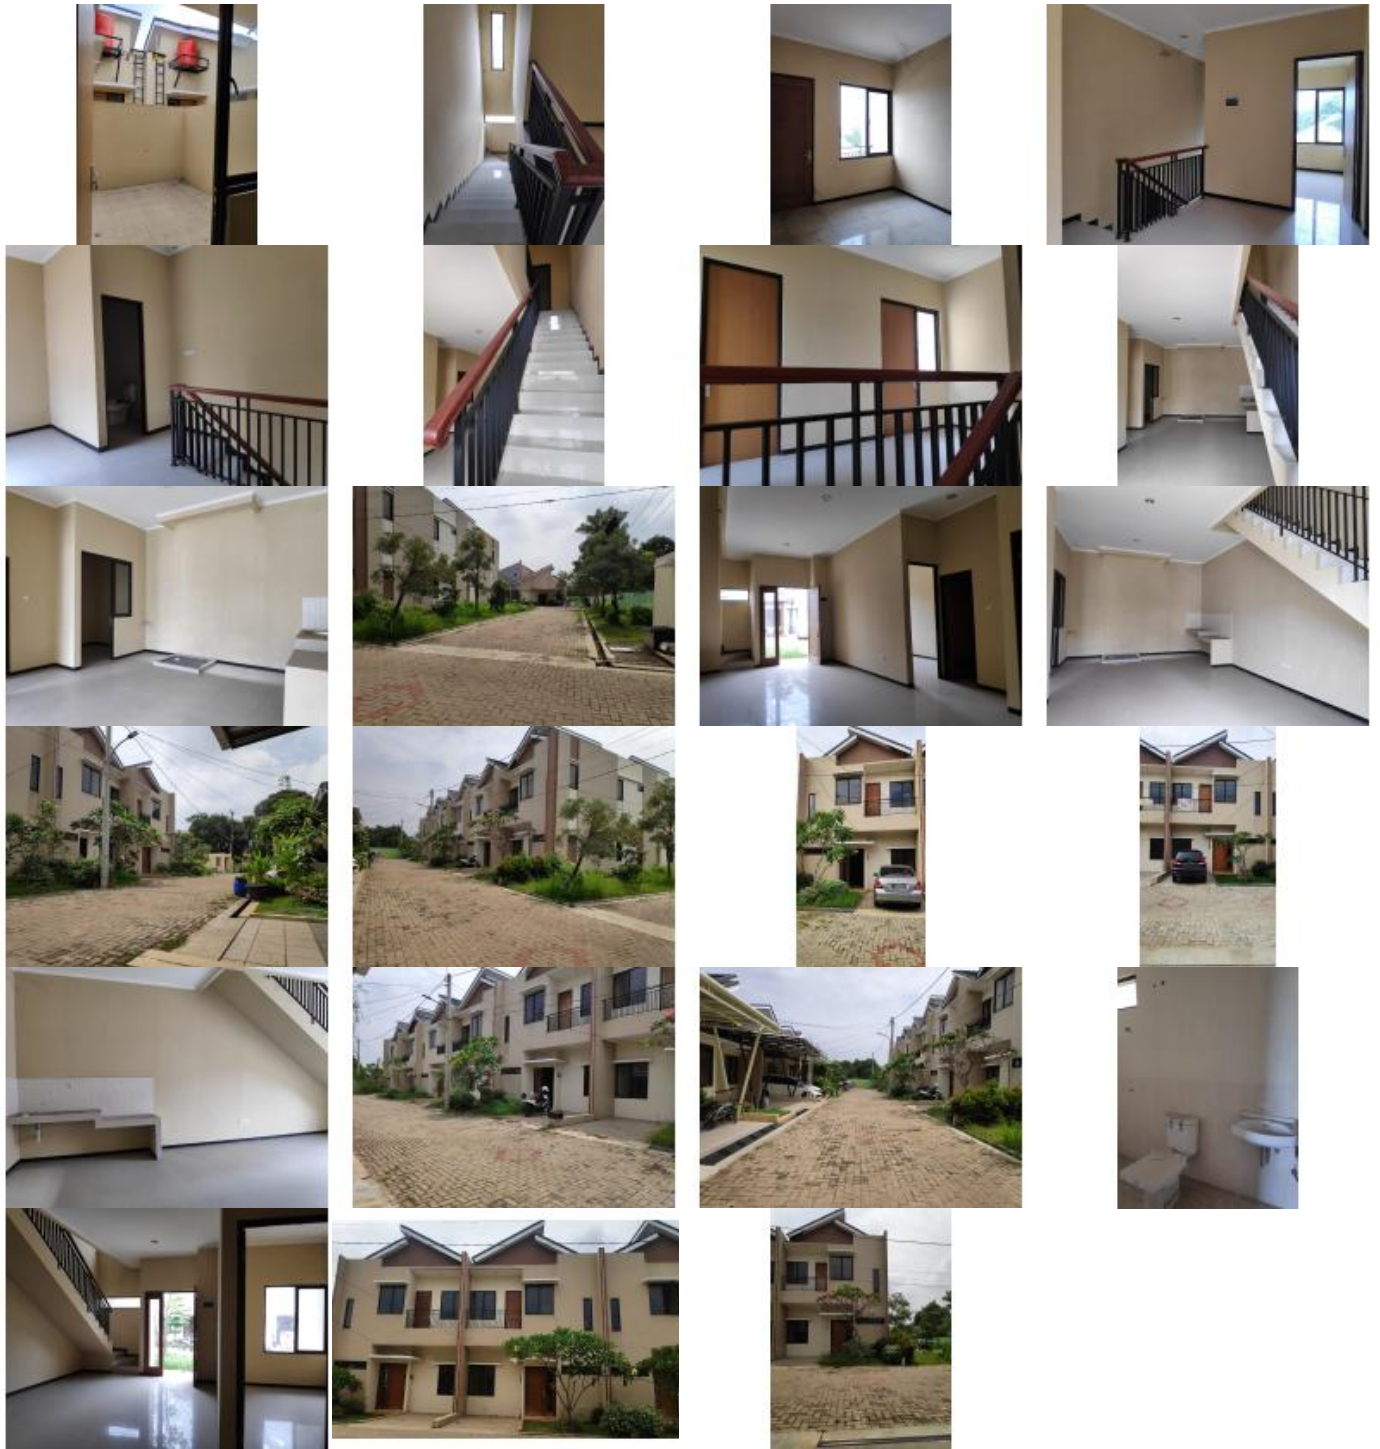

Rumah cluster selangkah ke jalan Raya Umum akses toll jati asih

Rp866jt Rumah Dijual

📍 Jl parpostel jati asih

Tipe Properti	Rumah
Tipe Iklan	Dijual
Harga	Rp866.000.000
Sertifikasi	SHM
Kamar	3
Tidur	
Kamar Mandi	3
Kamar Tidur	1
Pembantu	
Kamar Mandi Pembantu	1
Luas Tanah	82m ²
Luas Bangunan	135m ²
Jumlah Lantai	2
Garasi	1

Rasyid Fasa

📞 085214147491

GAMBAR LAINNYA

DESKRIPSI

Rumah Cluster baru Selangkah ke Jalan Raya Angkutan Umum akses toll JORR jati asih Spesifikasi : Bangunan 2017 Hadap selatan Luas tanah : 82m Luas Bangunan : 135m Kamar Tidur : 3+1 Kamar Mandi: 3+1 Dinding kokoh full bata merah kokoh Kusen alluminium Rangka atap baja ringan Lantai granit 60 x 60 Carport : 1 mobil Listrik : 2200watt Air : Jet pump (KUALITAS AIR BAGUS) Keunggulan : - Cluster dengan one gate sistem - Hanya 100 m dari jalan raya parpostel - Lokasi masih Asri, Nyaman, Aman dan Bebas banjir - Dilalui Transportasi Umum - Akses tol JORR (Jatiwarna dan Jatiasih), tol Cibubur (Jagorawi) - Selangkah ke Cinema Mall Surat : SHM + IMB (siapKPR) Harga : 890 juta nego Peminat hub : -----++##+++++ Mepo : cinema Mall jatiasih