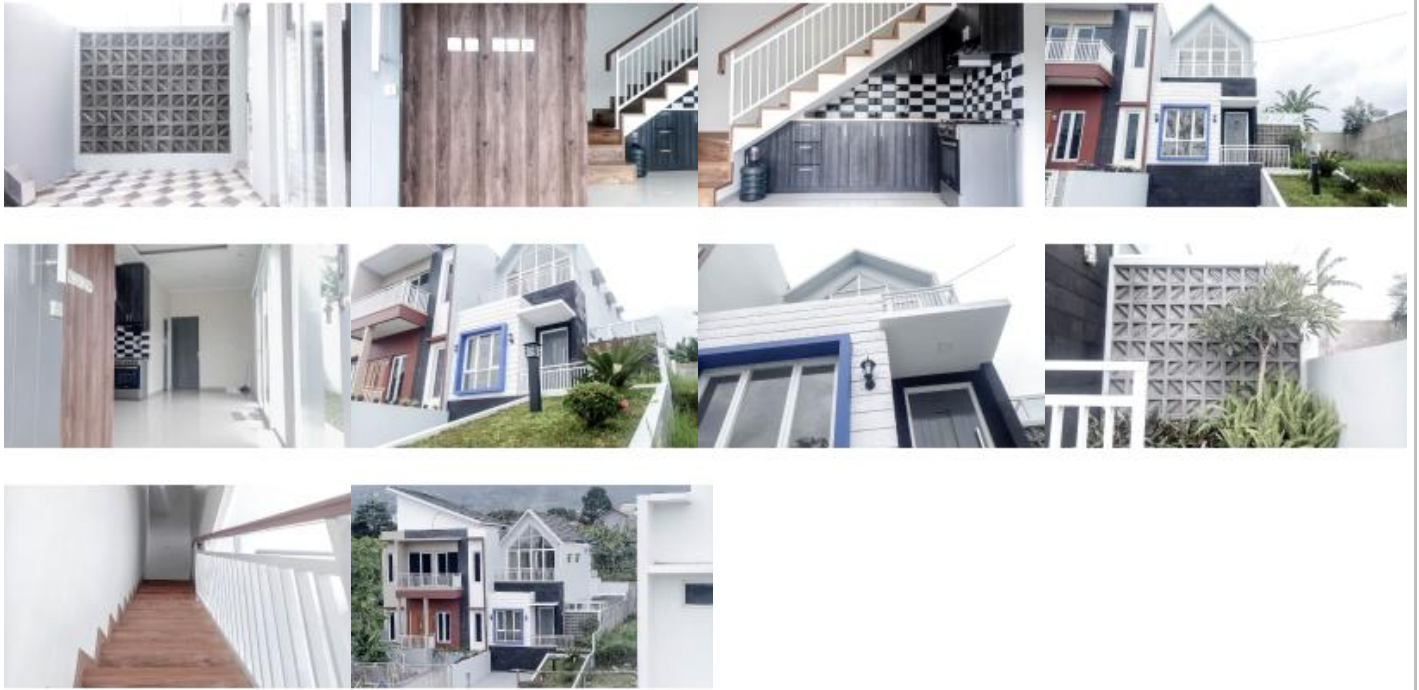

GAMBAR LAINNYA