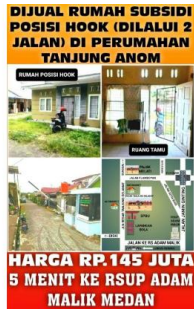

jual rumah subsidi daerah tanjung anom dekat ke rs adam malik

Rp145jt Rumah Dijual

📍 Griya manggusta asri, 1, Jalan glugur-diski, Jalan besar tanjung anom-medan, tanjung anom, medan, sumatera utara, tanjung anom medan jamin ginting, Medan, Sumatera Utara

Tipe Properti	Rumah
Tipe Iklan	Dijual
Tipe Market	Secondary
Umur Bangunan	Baru
Harga	Rp145.000.000
Sertifikasi	SHM
Kamar Tidur	2
Kamar Mandi	1
Luas Tanah	90m ²
Luas Bangunan	36m ²
Jumlah Lantai	1
Carports	1
Daya Listrik	900 watt
Interior	Non Furnished
Tahun Dibangun	2015
Orientasi Bangunan	Utara

Pniel Sembiring

📞 082169138952

GAMBAR LAINNYA

PERUMAHAN 5 MENIT KE PASAR INDUK MEDAN

DESKRIPSI

Dijual Rumah subsidi posisi hook/pinggir (dilalui 2 jalan) di perumahan grand permata di daerah tanjung anom 5 menit ke rs adam malik medan dan 10 menit ke pajak melati medan sumatera