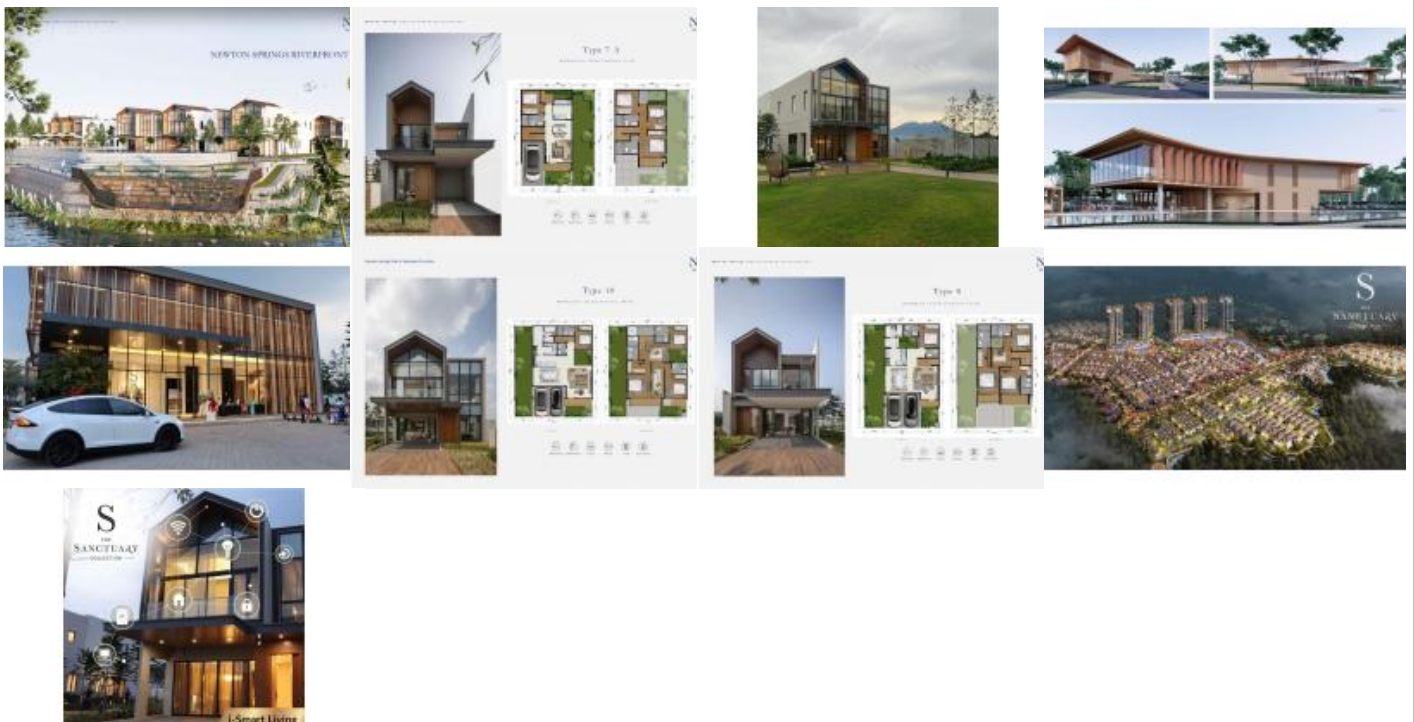

GAMBAR LAINNYA