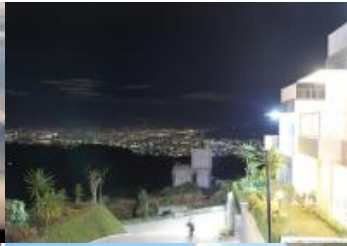

GAMBAR LAINNYA

PEMERINTAH KABUPATEN BANDUNG BARAT
BADAN PENANAMAN MODAL DAN PELAYANAN PERIZINAN TERPADU
IJIN MENDIRIKAN BANGUNAN
PERDA NO : 8 TAHUN 2011
PROYEK : KONTRAKOR (KONTRAKOR) "SARU EKUDA"
LOKASI : JL. KP. TERBUKA/0000000000 RT/11W
DESA : (DESA) (KAWASAN)
KEC. : (KAWASAN)
NO. IMB : 048.5/2018/2334/DTM/PTT
TANGGAL : 20 SEPTEMBER 2018
SENPADAN : M' UNTUK PAGAR = 1.40 M'
M' UNTUK BANGUNAN = 2.40 M'
DILARANG MEMBANGUN TANPA IMB - PASAL HURUF