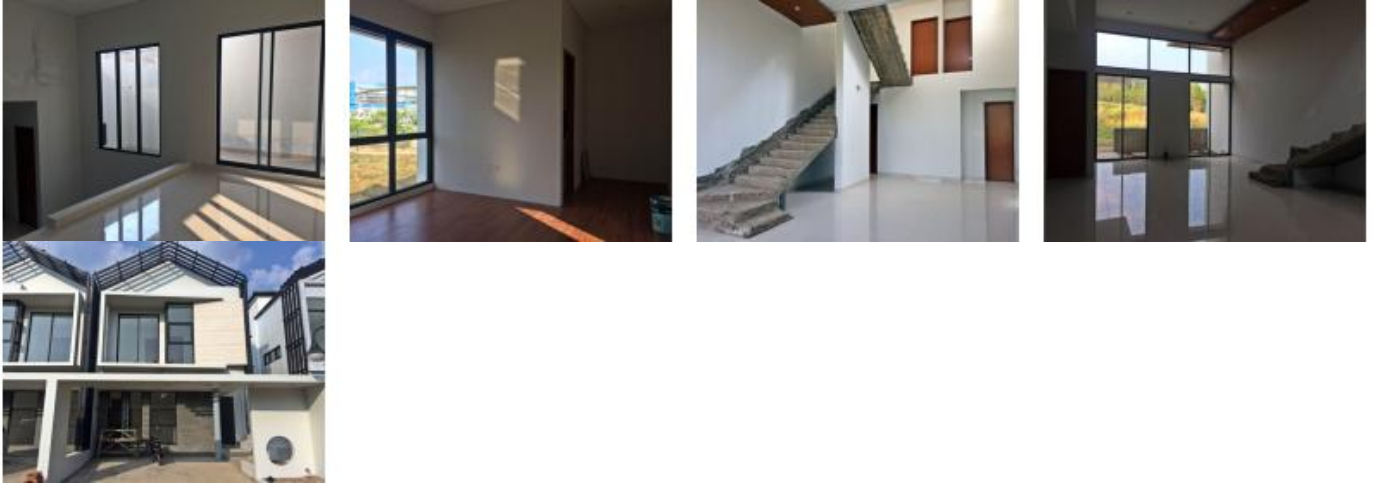

GAMBAR LAINNYA

Untuk Gambar selengkapnya kunjungi : <http://www.urbanindo.com/p/DWWC3A>

DESKRIPSI

Jangan BELI RUMAH INI Sebelum Tau Keunggulannya !!

Rumah Gress Cantik @Pondok Hijau Setiabudi

Spesifikasi :

- . LT 151 m2, LB 200 m2, SHGB
- . 2 Lantai
- . 4+1 KT, 3+1 KM
- . Carport 1 Mobil
- . Unit Baru Design Minimalis
- . Security 24 Jam

Keunggulan Lokasi :

- . Dekat Terminal Ledeng, Kampus UPI dan Perumahan Setiabudi Regency
- . Dekat Kawasan Geger Kalong, setiabudi, Sarijadi dan Sutami

Harga Rp 2,75 Milyar Nego

Bila anda Tertarik, silahkan menghubungi Saya untuk informasi lebih lengkap, Terima kasih.

Whizpro

Oki 0812-1704-3447