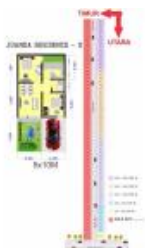

GAMBAR LAINNYA

Untuk Gambar selengkapnya kunjungi : <http://www.99.co/id/p/JVMN7L>