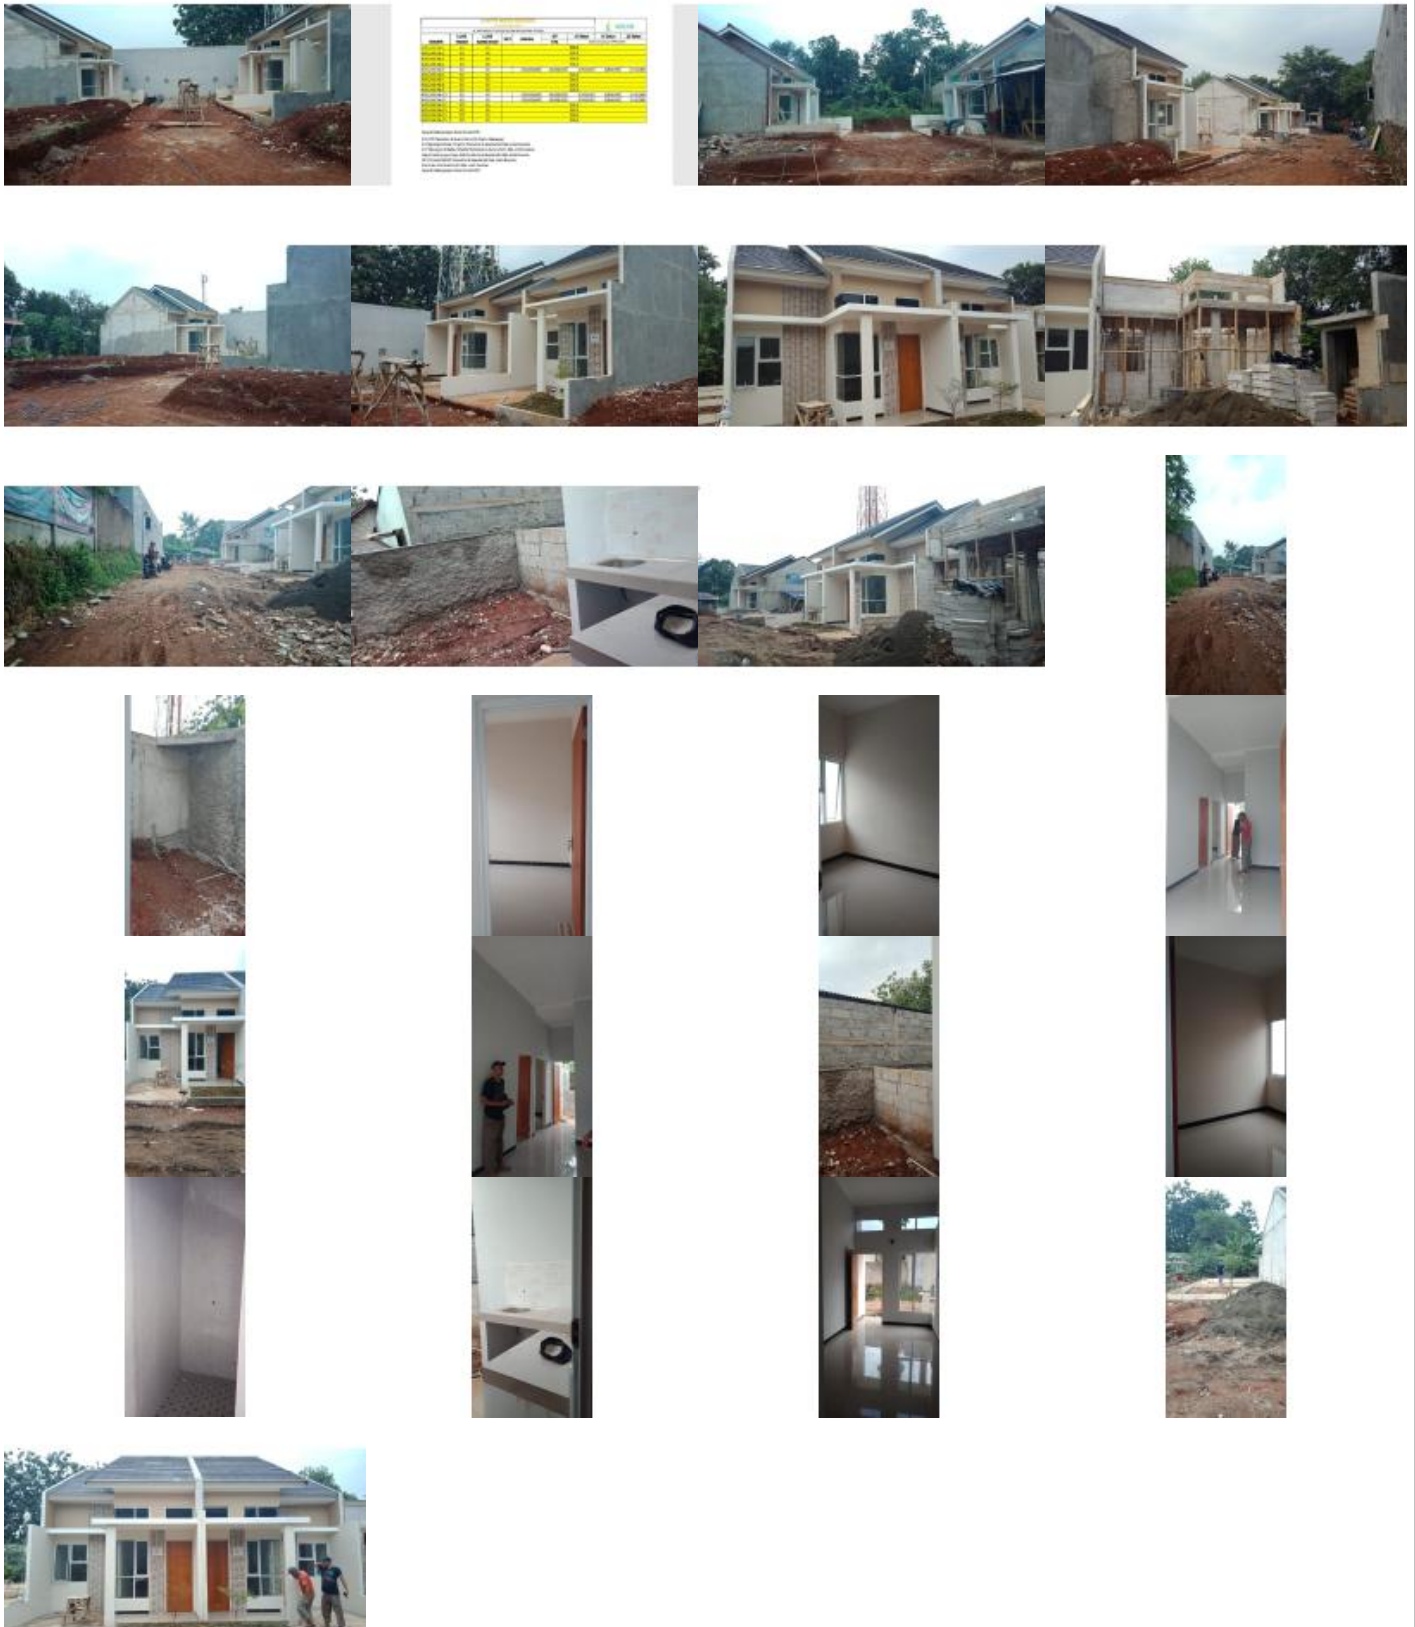

GAMBAR LAINNYA

Untuk Gambar selengkapnya kunjungi : <http://www.urbanindo.com/p/PEVE65>