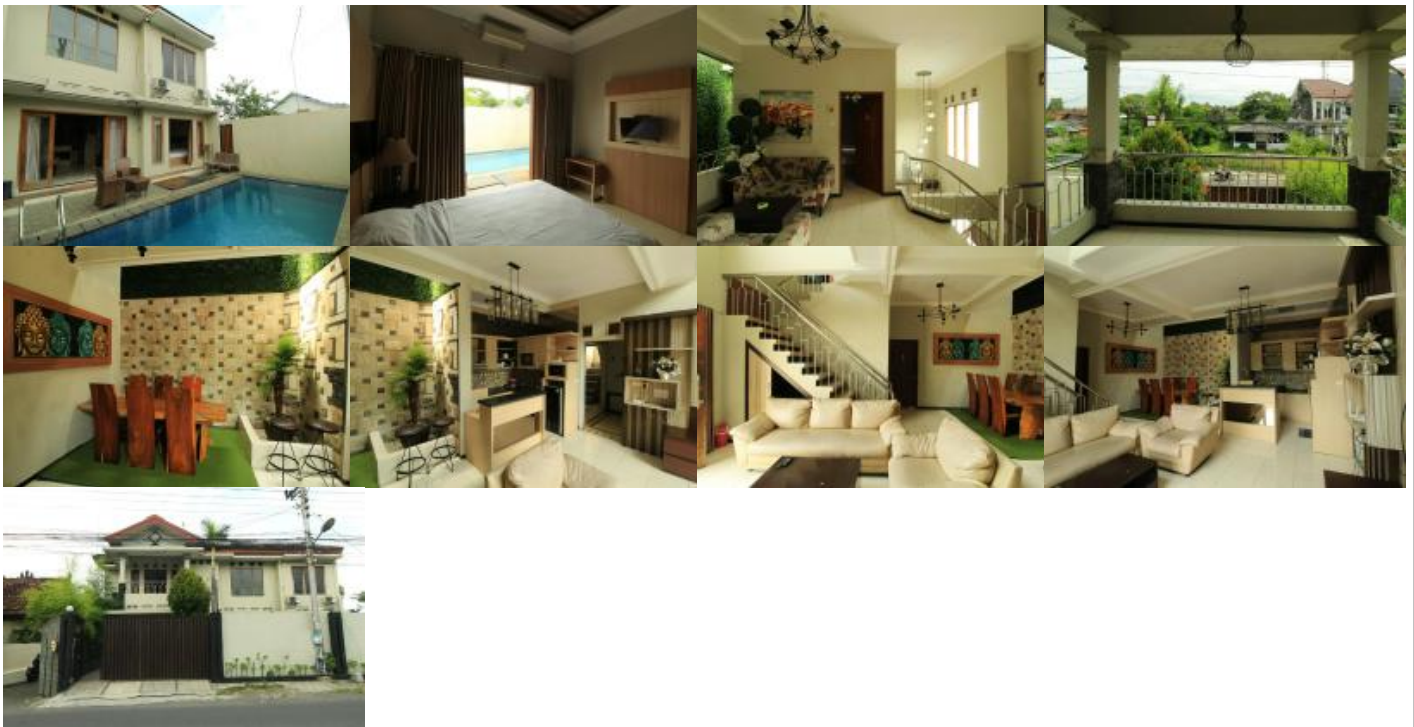

RE. RUMAH MEWAH FULL FURNISH DENGAN KOLAM RENANG PRIBADI, DI JL DAMAI, SLEMAN

Rp5mily Rumah Dijual

📍 JL DAMAI

Tipe Properti	Rumah
Tipe Iklan	Dijual
Harga	Rp5.000.000.000
Sertifikasi	Lain-lain
Kamar	6
Tidur	
Kamar Mandi	7
Luas Tanah	260m ²
Luas Bangunan	380m ²
Jumlah Lantai	2
Carports	1

Ferry Kurniawan

📞 085371178055

GAMBAR LAINNYA

DESKRIPSI

Rumah tinggal 2 lantai dengan desain bangunan klasik yang memiliki kesan mewah, rumah dilengkapi dengan 6kamar tidur, 7kamar mandi, listrik 5500watt, air sumur, kolam renga pribadi, dan furniture yang dapat anda gunakan ketika menempati rumah tersebut.